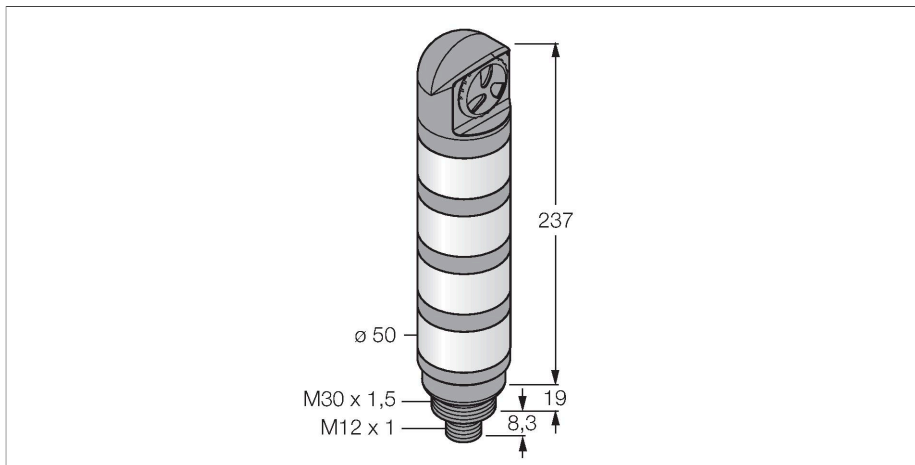

TL50BGYRALSQ

LED-weergave – Signaalzuil

Technische gegevens

Type	TL50BGYRALSQ
Identnr.	3016683
Signaal- en weergavegegevens	
Toepassingsdoel	LED-lamp
Functie	Signaalzuil
Lichtsoort	Blauw groen geel rood
Dimbaar	nee
Kenmerken kleur 1	Blauw, Doorlopend aan, 4.5 lm
Kenmerken kleur 2	Groen, Doorlopend aan, 23 lm
Kenmerken kleur 3	Geel, Doorlopend aan, 5 lm
Kenmerken kleur 4	Rood, Doorlopend aan, 7.5 lm
Alarmsignaal	Continu geluid, 94 dB
Elektrische gegevens	
Bedrijfsspanning	18...30 VDC
DC nominale bedrijfsstroom	≤ 45 mA
Bedrijfsspanning	21...27 VAC
Max. stroomverbruik per kleur	45 mA
Max. stroomverbruik signaalzuil	35 mA
Ingangstype	Bipolar (PNP/NPN)
Aanspreektijd typisch	< 10 ms
Mechanische gegevens	
In cascade monteerbaar	nee
Bouwworm	gladde behuizing, TL50
Afmetingen	Ø 50 x 264.6 x 264.6 mm

Kenmerken

- zwarte kunststofbehuizing
- bescherming tegen elektromagnetische en hoogfrequente storingen
- beschermingsgraad IP67
- connector M12x1
- kleuren: blauw (COL 1) / groen (COL 2) / geel (COL 3) / rood (COL 4)
- bedrijfsspanning: 18...30 VDC of 24 VAC bij telkens 45mA per LED-kleur
- Ingangen: PNP / NPN
- lichtzuil met alarm: dicht, continu geluid max. 94 dB

Toebehoren

Afmetingen	Type	Identnr.	
	RKC8T-2/TEL	6625130	Aansluitkabel, M12-connector, recht, 8-polig, kabellengte: 2 m, mantelmateriaal: PVC, zwart; cULus-homologatie; andere kabellengten en uitvoeringen leverbaar, zie www.turck.com
	WKC8T-2/TEL	6625133	Aansluitkabel, M12-connector, haaks, 8-polig, kabellengte: 2 m, mantelmateriaal: PVC, zwart; cULus-homologatie; andere kabellengten en uitvoeringen leverbaar, zie www.turck.com