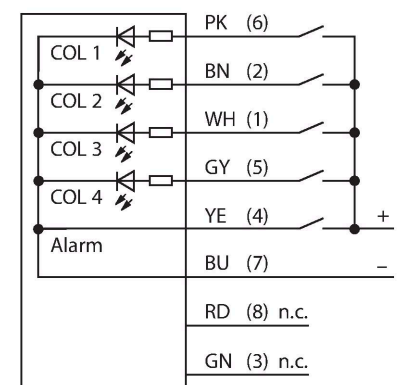

TL50BGYRALSQ

LED-weergave – Signaalzuil

Technische gegevens

Type	TL50BGYRALSQ
Identnr.	3016683
Signaal- en weergavegegevens	
Toepassingsdoel	LED-lamp
Functie	Signaalzuil
Lichtsoort	Blauw groen geel rood
Dimbaar	nee
Kenmerken kleur 1	Blauw, Doorlopend aan, 4.5 lm
Kenmerken kleur 2	Groen, Doorlopend aan, 23 lm
Kenmerken kleur 3	Geel, Doorlopend aan, 5 lm
Kenmerken kleur 4	Rood, Doorlopend aan, 7.5 lm
Alarmsignaal	Continu geluid, 94 dB
Elektrische gegevens	
Bedrijfsspanning	18...30 VDC
DC nominale bedrijfsstroom	≤ 45 mA
Bedrijfsspanning	21...27 VAC
Max. stroomverbruik per kleur	45 mA
Max. stroomverbruik signaalzuil	35 mA
Ingangstype	Bipolar (PNP/NPN)
Aanspreektijd typisch	< 10 ms
Mechanische gegevens	
In cascade monteerbaar	nee
Bouwworm	gladde behuizing, TL50
Afmetingen	Ø 50 x 264.6 x 264.6 mm

Kenmerken

- zwarte kunststofbehuizing
- bescherming tegen elektromagnetische en hoogfrequente storingen
- beschermingsgraad IP67
- connector M12x1
- kleuren: blauw (COL 1) / groen (COL 2) / geel (COL 3) / rood (COL 4)
- bedrijfsspanning: 18...30 VDC of 24 VAC bij telkens 45mA per LED-kleur
- Ingangen: PNP / NPN
- lichtzuil met alarm: dicht, continu geluid max. 94 dB

Aansluitschema

Functieprincipe

De TL50-signalzuilen die de operator over de staat van de toepassing informeren en leiden. Elke signaalzuil is uit LED-elementen met verschillende kleuren, met of zonder alarm, geconfigureerd en in enkele stappen bedrijfsklaar geïnstalleerd - om het even of het nu direct aan de machine is, aan de schakelkast of aan te bewaken plaatsen binnen de productielijnen.

Het aansluitschema geeft een PNP-aansluitconfiguratie weer. Er zijn 10 kleuren blauw (B), groen (G), rood (R), geel (Y), wit (W), turquoise (T), oranje (O), violet (V), hemelsblauw (S) en magenta (M) die in de typeomschrijving van de lamp de sequentie van onder naar boven aangeven. voorbeeld: TL50GYRQ betekent groen, geel en rood van onder naar boven.