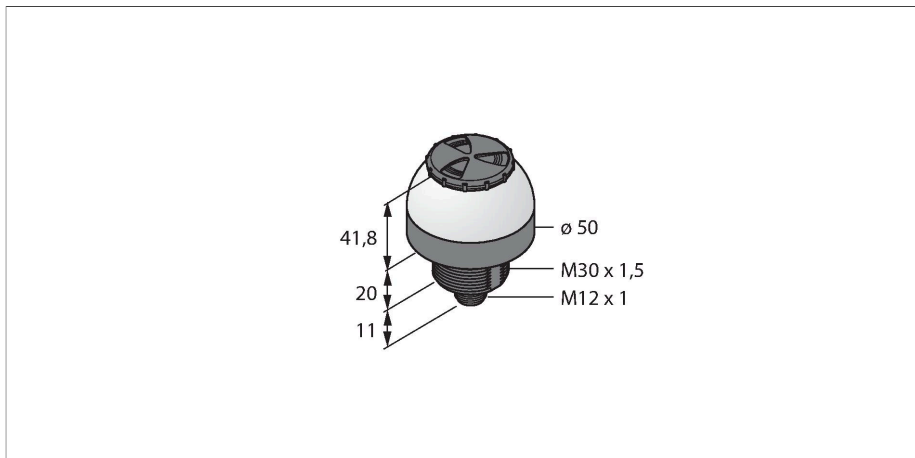

K50LGRALSYPQ

LED-weergave – LED-lamp met toonsignaal

Kenmerken

- rondom zichtbare LED-lamp
- permanente signaaltoon: 94dB
- apart aanstuurbaar
- mechanische schroefdraad M30x1.5
- beschermingsgraad IP67
- kleuren: groen (COL 1) / rood (COL 2) / geel (COL 3)
- connector, M12x1, 5-polig
- bedrijfsspanning 12...30 VDC

Technische gegevens

Type	K50LGRALSYPQ
Identnr.	3019118
Signaal- en weergavegegevens	
Toepassingsdoel	LED-lamp
Functie	Spot-licht
Lichtsoort	groen rood geel
Dimbaar	nee
Kenmerken kleur 1	Groen, Doorlopend aan
Kenmerken kleur 2	Rood
Kenmerken kleur 3	Geel
Kenmerken kleur 4	Geel
Alarmsignaal	Continu geluid, 94 dB
Bijzondere kenmerken	Wash down
Elektrische gegevens	
Bedrijfsspanning	12...30 VDC
DC nominale bedrijfsstroom	≤ 65 mA
Max. stroomverbruik per kleur	35 mA
Max. stroomverbruik signaalzuil	35 mA
Ingangstype	PNP
Aanspreektijd typisch	< 1 ms
Mechanische gegevens	
In cascade monteerbaar	nee
Bouwworm	Hemisfeer, K50L
Afmetingen	Ø 50 x 73 x 73 mm
Materiaal behuizing	Kunststof, PC

Technische gegevens

	Thermoplastische kunststof, zwart
Window material	Polycarbonaat, diffuus
Elektrische aansluiting	Connector, M12 × 1, PVC
Aantal aders	5
Omgevingstemperatuur	-20...+50 °C
Relatieve luchtvochtigheid	0...95 %
Beschermingsgraad	IP67
Tests/certificaten	
Certificaten	CE, UL gelisted

Afmetingen	Type	Identnr.	
	RKC4.5T-2/TEL	6625016	aansluitkabel, M12-contraconnector, recht, 5-polig, kabellengte: 2m, mantelmateriaal: PVC, zwart; cULus-homologatie; andere kabellengtes en uitvoeringen leverbaar, zie www.turck.com
	WKC4.5T-2/TEL	6625028	aansluitkabel, M12-contraconnector, haaks, 5-polig, kabellengte: 2m, mantelmateriaal: PVC, zwart; cULus-homologatie; andere kabellengtes en uitvoeringen leverbaar, zie www.turck.com