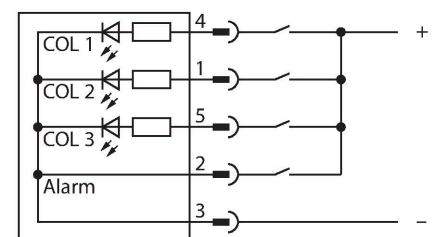

K50LGRALSYPQ

LED-weergave – LED-lamp met toonsignaal

Kenmerken

- rondom zichtbare LED-lamp
- permanente signaaltoon: 94dB
- apart aanstuurbaar
- mechanische schroefdraad M30x1.5
- beschermingsgraad IP67
- kleuren: groen (COL 1) / rood (COL 2) / geel (COL 3)
- connector, M12x1, 5-polig
- bedrijfsspanning 12...30 VDC

Aansluitschema

Functieprincipe

De LED-lamp is geschikt voor industriële toepassingen dankzij de robuuste uitvoering in de beschermingsgraad IP67 / IP69K. Afhankelijk van de aansluiting brandt één van de twee mogelijke kleuren gedurende de duur van het PNP ingangssignaal.

Technische gegevens

Type	K50LGRALSYPQ
Identnr.	3019118
Signaal- en weergavegegevens	
Toepassingsdoel	LED-lamp
Functie	Spot-licht
Lichtsoort	groen rood geel
Dimbaar	nee
Kenmerken kleur 1	Groen, Doorlopend aan
Kenmerken kleur 2	Rood
Kenmerken kleur 3	Geel
Kenmerken kleur 4	Geel
Alarmsignaal	Continu geluid, 94 dB
Bijzondere kenmerken	Wash down
Elektrische gegevens	
Bedrijfsspanning	12...30 VDC
DC nominale bedrijfsstroom	≤ 65 mA
Max. stroomverbruik per kleur	35 mA
Max. stroomverbruik signaalzuil	35 mA
Ingangstype	PNP
Aanspreektijd typisch	< 1 ms
Mechanische gegevens	
In cascade monteerbaar	nee
Bouwworm	Hemisfeer, K50L
Afmetingen	Ø 50 x 73 x 73 mm
Materiaal behuizing	Kunststof, PC

Afmetingen	Type	Identnr.	
	RKC4.5T-2/TEL	6625016	aansluitkabel, M12-contraconnector, recht, 5-polig, kabellengte: 2m, mantelmateriaal: PVC, zwart; cULus-homologatie; andere kabellengtes en uitvoeringen leverbaar, zie www.turck.com
	WKC4.5T-2/TEL	6625028	aansluitkabel, M12-contraconnector, haaks, 5-polig, kabellengte: 2m, mantelmateriaal: PVC, zwart; cULus-homologatie; andere kabellengtes en uitvoeringen leverbaar, zie www.turck.com