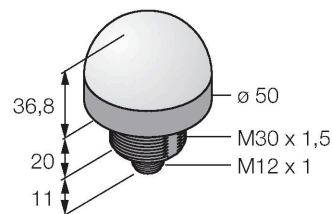

K50LGRYPQ

LED-weergave – Signaallamp

Kenmerken

- rondom zichtbare LED-lamp
- apart aanstuurbaar
- mechanische schroefdraad M30x1,5
- beschermingsgraad IP67/IP69K
- kleuren: groen (COL 1) / rood (COL 2) / geel (COL 3)
- connector M12x1
- bedrijfsspanning 18...30 VDC

Aansluitschema

Technische gegevens

Type	K50LGRYPQ
Identnr.	3075671
Signaal- en weergavegegevens	
Toepassingsdoel	LED-lamp
Functie	Spot-licht
Lichtsoort	groen rood geel
LED-levensduur (L70)	50000 h
Dimbaar	nee
Kenmerken kleur 1	Groen, Doorlopend aan
Kenmerken kleur 2	Rood
Kenmerken kleur 3	Geel
Bijzondere kenmerken	Wash down
Elektrische gegevens	
Bedrijfsspanning	18...30 VDC
DC nominale bedrijfsstroom	≤ 40 mA
Max. stroomverbruik per kleur	40 mA
Uitgangsfunctie	N.O.-contact, potentiaalvrij
Ingangstype	PNP
Aansprektijd typisch	< 1 ms
Mechanische gegevens	
In cascade monteerbaar	nee
Bouwworm	Hemisfeer, K50L
Afmetingen	Ø 50 x 69 x 69 mm
Materiaal behuizing	Kunststof, PC, zwart
Window material	Polycarbonaat, diffuus

Technische gegevens

Elektrische aansluiting	Connector, M12 × 1, PVC
Aantal aders	4
Omgevingstemperatuur	-40...+50 °C
Relatieve luchtvochtigheid	0...90 %
Beschermingsgraad	IP67 IP69
Tests/certificaten	
MTTF	249 Jaren volgens SN 29500 (Ed. 99) 40 °C
Certificaten	CE, UL gelisted

Toebehoren

Afmetingen	Type	Identnr.	
	RKC4.4T-2/TEL	6625013	aansluitkabel, M12-contraconnector, recht, 4-polig, kabellengte: 2m, mantelmateriaal: PVC, zwart; cULus-homologatie; andere kabellengtes en uitvoeringen leverbaar, zie www.turck.com
	WKC4.4T-2/TEL	6625025	aansluitkabel, M12-contraconnector, haaks, 4-polig, kabellengte: 2m, mantelmateriaal: PVC, zwart; cULus-homologatie; andere kabellengtes en uitvoeringen leverbaar, zie www.turck.com