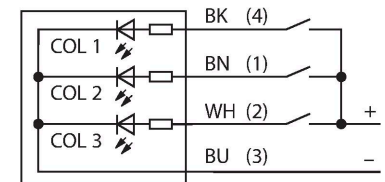

K50LGRYPQ

LED-weergave – Signaallamp

Kenmerken

- rondom zichtbare LED-lamp
- apart aanstuurbaar
- mechanische schroefdraad M30x1,5
- beschermingsgraad IP67/IP69K
- kleuren: groen (COL 1) / rood (COL 2) / geel (COL 3)
- connector M12x1
- bedrijfsspanning 18...30 VDC

Aansluitschema

Technische gegevens

Type	K50LGRYPQ
Identnr.	3075671
Signaal- en weergavegegevens	
Toepassingsdoel	LED-lamp
Functie	Spot-licht
Lichtsoort	groen rood geel
LED-levensduur (L70)	50000 h
Dimbaar	nee
Kenmerken kleur 1	Groen, Doorlopend aan
Kenmerken kleur 2	Rood
Kenmerken kleur 3	Geel
Bijzondere kenmerken	Wash down
Elektrische gegevens	
Bedrijfsspanning	18...30 VDC
DC nominale bedrijfsstroom	≤ 40 mA
Max. stroomverbruik per kleur	40 mA
Uitgangsfunctie	N.O.-contact, potentiaalvrij
Ingangstype	PNP
Aansprektijd typisch	< 1 ms
Mechanische gegevens	
In cascade monteerbaar	nee
Bouwworm	Hemisfeer, K50L
Afmetingen	Ø 50 x 69 x 69 mm
Materiaal behuizing	Kunststof, PC, zwart
Window material	Polycarbonaat, diffuus

Technische gegevens

Elektrische aansluiting	Connector, M12 × 1, PVC
Aantal aders	4
Omgevingstemperatuur	-40...+50 °C
Relatieve luchtvochtigheid	0...90 %
Beschermingsgraad	IP67 IP69
Tests/certificaten	
MTTF	249 Jaren volgens SN 29500 (Ed. 99) 40 °C
Certificaten	CE, UL gelisted

Toebehoren

Afmetingen	Type	Identnr.	
	RKC4.4T-2/TEL	6625013	aansluitkabel, M12-contraconnector, recht, 4-polig, kabellengte: 2m, mantelmateriaal: PVC, zwart; cULus-homologatie; andere kabellengtes en uitvoeringen leverbaar, zie www.turck.com
	WKC4.4T-2/TEL	6625025	aansluitkabel, M12-contraconnector, haaks, 4-polig, kabellengte: 2m, mantelmateriaal: PVC, zwart; cULus-homologatie; andere kabellengtes en uitvoeringen leverbaar, zie www.turck.com