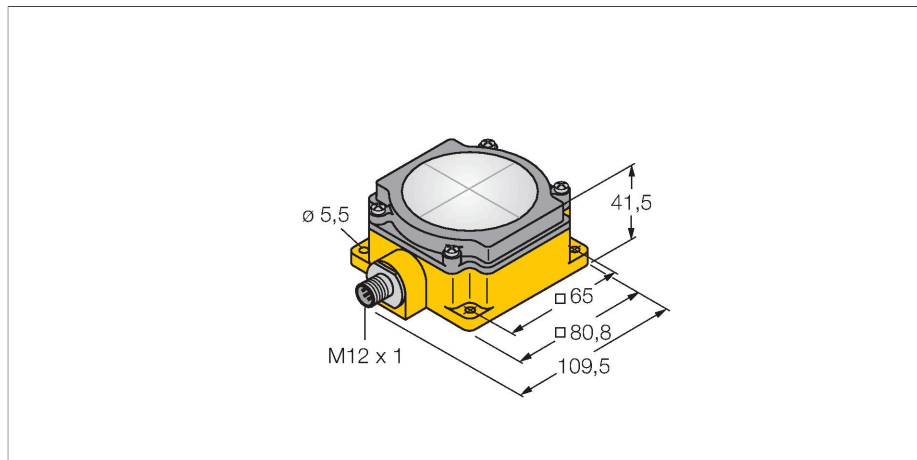

## LED-weergave – Signaallamp

### Kenmerken

- connector M12x1, 5-polig
- weergave-oppervlak gesegmenteerd
- horizontaal ingedeeld
- kleuren: groen (COL 1) / rood (COL 2) / geel (COL 3) / blauw (COL 4)
- bedrijfsspanning 18...30 VDC
- beschermingsgraad IP67

### Technische gegevens

Type	K80L4GRYB1PQ
Identnr.	3077883
<b>Signaal- en weergavegegevens</b>	
Toepassingsdoel	LED-lamp
Functie	Oppervlaklicht
Lichtsoort	groen rood geel Blauw
Dimbaar	nee
Kenmerken kleur 1	Groen, Diversen
Kenmerken kleur 2	Rood
Kenmerken kleur 3	Geel
Kenmerken kleur 4	Blauw
<b>Elektrische gegevens</b>	
Bedrijfsspanning	18...30 VDC
Max. stroomverbruik per kleur	90 mA
Ingangstype	PNP
Aansprektijd typisch	< 250 ms
<b>Mechanische gegevens</b>	
In cascade monteerbaar	nee
Bouwworm	Rechthoekig, K80L
Afmetingen	107.6 x 80.9 x 41.7 mm
Materiaal behuizing	Kunststof, PC, geel
Window material	acryl, diffuus
Elektrische aansluiting	Connector, M12 x 1, PVC
Aantal aders	5

## Toebehoren

Afmetingen	Type	Identnr.	
	RKC4.5T-2/TEL	6625016	aansluitkabel, M12-contraconnector, recht, 5-polig, kabellengte: 2m, mantelmateriaal: PVC, zwart; cULus-homologatie; andere kabellengtes en uitvoeringen leverbaar, zie <a href="http://www.turck.com">www.turck.com</a>
	WKC4.5T-2/TEL	6625028	aansluitkabel, M12-contraconnector, haaks, 5-polig, kabellengte: 2m, mantelmateriaal: PVC, zwart; cULus-homologatie; andere kabellengtes en uitvoeringen leverbaar, zie <a href="http://www.turck.com">www.turck.com</a>