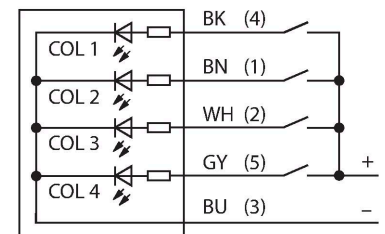

## LED-weergave – Signaallamp

### Kenmerken

- connector M12x1, 5-polig
- weergave-oppervlak gesegmenteerd
- horizontaal ingedeeld
- kleuren: groen (COL 1) / rood (COL 2) / geel (COL 3) / blauw (COL 4)
- bedrijfsspanning 18...30 VDC
- beschermingsgraad IP67

### Technische gegevens

Type	K80L4GRYB1PQ
Identnr.	3077883
<b>Signaal- en weergavegegevens</b>	
Toepassingsdoel	LED-lamp
Functie	Oppervlaklicht
Lichtsoort	groen rood geel Blauw
Dimbaar	nee
Kenmerken kleur 1	Groen, Diversen
Kenmerken kleur 2	Rood
Kenmerken kleur 3	Geel
Kenmerken kleur 4	Blauw
<b>Elektrische gegevens</b>	
Bedrijfsspanning	18...30 VDC
Max. stroomverbruik per kleur	90 mA
Ingangstype	PNP
Aansprektijd typisch	< 250 ms
<b>Mechanische gegevens</b>	
In cascade monteerbaar	nee
Bouwworm	Rechthoekig, K80L
Afmetingen	107.6 x 80.9 x 41.7 mm
Materiaal behuizing	Kunststof, PC, geel
Window material	acryl, diffuus
Elektrische aansluiting	Connector, M12 x 1, PVC
Aantal aders	5

## Toebehoren

Afmetingen	Type	Identnr.	
	RKC4.5T-2/TEL	6625016	aansluitkabel, M12-contraconnector, recht, 5-polig, kabellengte: 2m, mantelmateriaal: PVC, zwart; cULus-homologatie; andere kabellengtes en uitvoeringen leverbaar, zie <a href="http://www.turck.com">www.turck.com</a>
	WKC4.5T-2/TEL	6625028	aansluitkabel, M12-contraconnector, haaks, 5-polig, kabellengte: 2m, mantelmateriaal: PVC, zwart; cULus-homologatie; andere kabellengtes en uitvoeringen leverbaar, zie <a href="http://www.turck.com">www.turck.com</a>