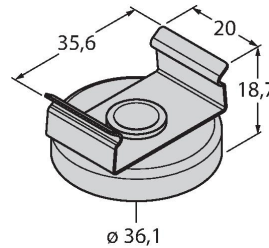

Klikbevestiging voor WLB32 werklamp, bij de leveringsomvang van de WLB32 inbegrepen

LMBWLB32MAG 3087851