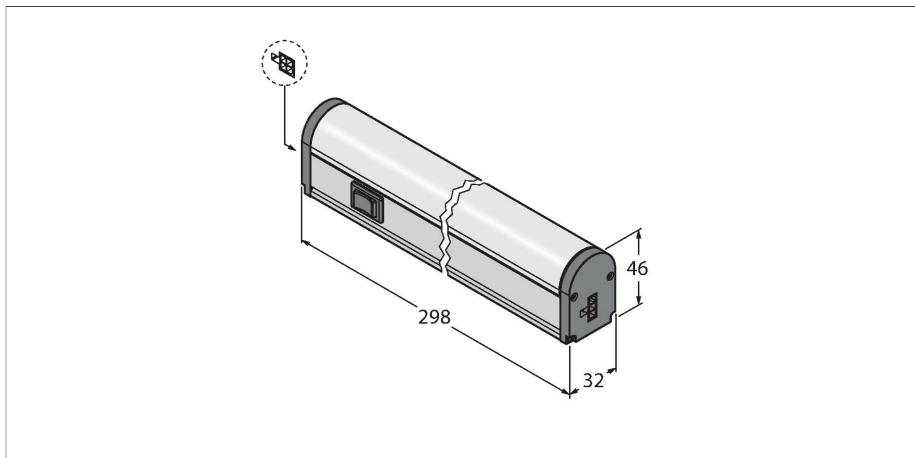

WLB32ZC285PBQMEF

LED-lampen – Work light strip

Kenmerken

- In cascade monteerbaar
- AAN/UIT schakelaar
- bedrijfsspanning: 90...264 VAC
- landspecifieke aansluitkabel voor Duitsland, Frankrijk, Zuid-Korea, Nederland, Polen, Spanje en Turkije meegeleverd
- Kleur: Wit

De robuuste lampen in metalen behuizing zijn geschikt voor verschillende toepassingen, bv. als machine- of werkplaatsverlichting. De montage gebeurt telkens met magnetische of klikbare bevestigingen.

Er zijn vier verschillende lengtes beschikbaar. Voor de AC-varianten zijn er verschillende landspecifieke aansluitingen.

Technische gegevens

| | |
|-------------------------------------|-----------------------------|
| Type | WLB32ZC285PBQMEF |
| Identnr. | 3089949 |
| Signaal- en weergavegegevens | |
| Toepassingsdoel | LED-werklamp |
| Functie | Work light strip |
| Lichtsoort | wit |
| Color temperature | 4700...+5300 K |
| Luminous flux lumen | 600 lm |
| LED-levensduur (L70) | 50000 h |
| Dimbaar | 2-traps |
| Kenmerken kleur 1 | Wit, Doorlopend aan, 750 lm |
| Elektrische gegevens | |
| Bedrijfsspanning | 90...264 VAC |
| Mechanische gegevens | |
| In cascade monteerbaar | ja |
| Bouwworm | Rechthoekig, WLB32 |
| Afmetingen | 298 x 32 x 46 mm |
| Materiaal behuizing | metaal, AL |
| Window material | Polycarbonaat, diffuus |
| Elektrische aansluiting | Connector, PVC |
| Aantal aders | 3 |
| Omgevingstemperatuur | -25...+45 °C |
| Beschermingsgraad | IP50 |
| Tests/certificaten | |
| Schokbestendigheid | 15 g (11 ms) |
| Certificaten | CE, UL |