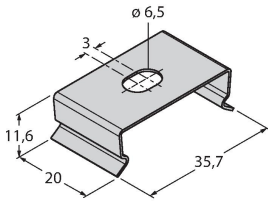

Toebehoren

LMBWLB32 3090623