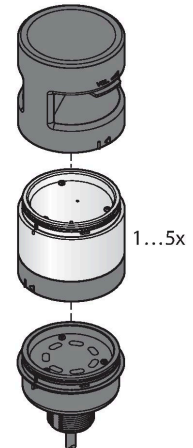

#### Aansluitschema

## Toebehoren

Afmetingen	Type	Identnr.	
	RKC8T-2/TEL	6625130	Aansluitkabel, M12-contraconnector, recht, 8-polig, kabellengte: 2 m, mantelmateriaal: PVC, zwart; cULus-homologatie; andere kabellengten en uitvoeringen leverbaar, zie <a href="http://www.turck.com">www.turck.com</a>
	WKC8T-2/TEL	6625133	Aansluitkabel, M12-contraconnector, haaks, 8-polig, kabellengte: 2 m, mantelmateriaal: PVC, zwart; cULus-homologatie; andere kabellengten en uitvoeringen leverbaar, zie <a href="http://www.turck.com">www.turck.com</a>