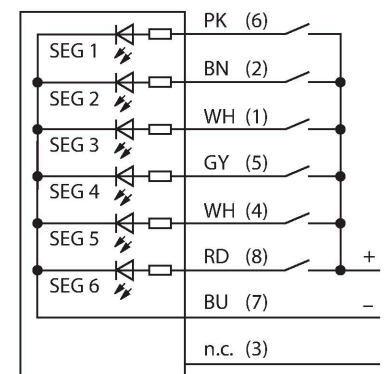

B-TL70-Q8

LED-weergave – modulaire signaalzuil

Basismodule

Technische gegevens

Type	B-TL70-Q8
Identnr.	3092227
Signaal- en weergavegegevens	
Toepassingsdoel	LED-lamp
Functie	Signaalzuil
Dimbaar	nee
Elektrische gegevens	
Bedrijfsspanning	12...30 VDC
Max. stroomverbruik per kleur	420 mA
Ingangstype	Bipolair (PNP/NPN)
Aansprektijd typisch	< 180 ms
Mechanische gegevens	
In cascade monteerbaar	nee
Bouwvorm	gladde behuizing, TL70
Afmetingen	Ø 70 x 47.5 x 47.5 mm
Materiaal behuizing	Kunststof, PC, zwart
Elektrische aansluiting	Connector, M12 × 1, PVC
Aantal aders	8
Omgevingstemperatuur	-40...+50 °C
Relatieve luchtvochtigheid	0...95 %
Beschermingsgraad	IP65
Tests/certificaten	
Certificaten	CE, UL gelisted

Kenmerken

- zwarte kunststofbehuizing
- beschermingsgraad IP65
- bescherming tegen elektromagnetische en hoogfrequente storingen
- connector, M12 x 1, 8-polig
- afsluitelement meegeleverd
- bedrijfsspanning: 12...30 VDC
- Ingangen: PNP / NPN
- configuratie via DIP-schakelaar

Aansluitschema

Functieprincipe

De modulaire lichtzuil biedt een groot aantal varianten alsook een eenvoudige montage in een robuust design. Elke signaalzuil kan uit maximaal vijf kleurelementen en naar keuze een alarm worden samengesteld. Alle segmenten zijn configureerbaar via DIP-switch.

Er zijn 5 kleuren blauw (B), groen (G), rood (R), geel (Y) en wit (W), die in willekeurige combinatie kunnen worden gebruikt.