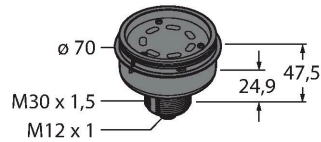

#### Technische gegevens

Type	B-TL70-Q8
Identnr.	3092227
<b>Signaal- en weergavegegevens</b>	
Toepassingsdoel	LED-lamp
Functie	Signaalzuil
Dimbaar	nee
<b>Elektrische gegevens</b>	
Bedrijfsspanning	12...30 VDC
Max. stroomverbruik per kleur	420 mA
Ingangstype	Bipolair (PNP/NPN)
Aansprektijd typisch	< 180 ms
<b>Mechanische gegevens</b>	
In cascade monteerbaar	nee
Bouwvorm	gladde behuizing, TL70
Afmetingen	Ø 70 x 47.5 x 47.5 mm
Materiaal behuizing	Kunststof, PC, zwart
Elektrische aansluiting	Connector, M12 × 1, PVC
Aantal aders	8
Omgevingstemperatuur	-40...+50 °C
Relatieve luchtvochtigheid	0...95 %
Beschermingsgraad	IP65
<b>Tests/certificaten</b>	
Certificaten	CE, UL gelisted

## Toebehoren

Afmetingen	Type	Identnr.	
	SG-TL70-G	3092211	TL70 kleursegment, kleur: groen

	SG-TL70-Y	3092212	TL70 kleursegment, kleur: geel
--	-----------	---------	--------------------------------

	SG-TL70-R	3092213	TL70 kleursegment, kleur: rood
--	-----------	---------	--------------------------------