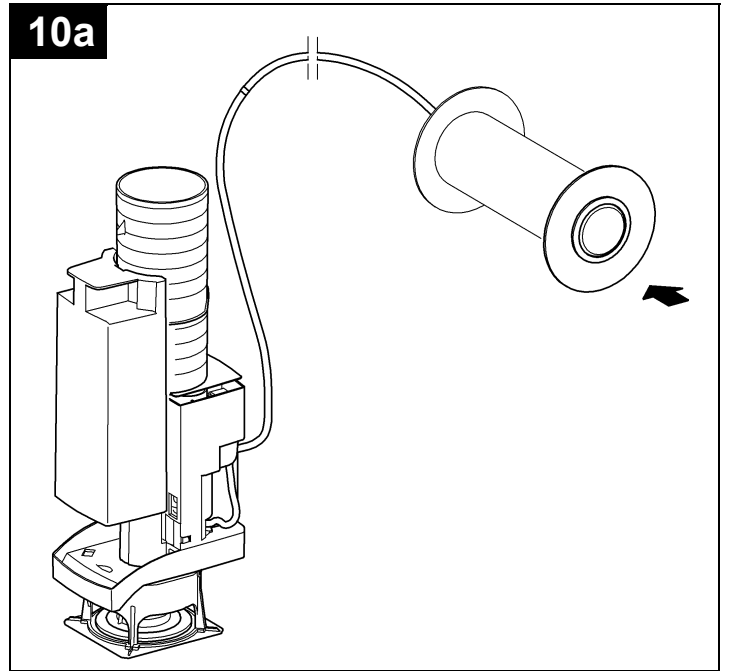

43 977

**D**

Grohe Deutschland  
Vertriebs GmbH  
Zur Porta 9  
32457 Porta Westfalica  
Tel.: +49 571 3989-333  
Fax: +49 571 3989-999

**A**

GROHE Ges.m.b.H.  
Beichlgasse 6  
1100 Wien  
Tel.: +43 1 68060-0  
Fax: +43 1 6898747