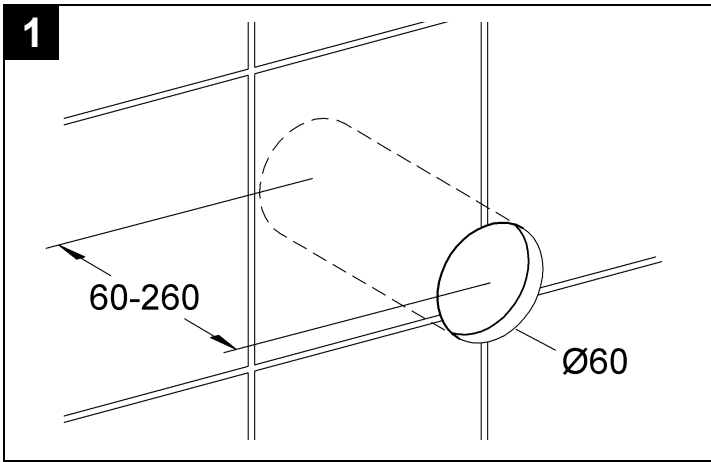

43 977

**D**

Grohe Deutschland  
Vertriebs GmbH  
Zur Porta 9  
32457 Porta Westfalica  
Tel.: +49 571 3989-333  
Fax: +49 571 3989-999

**A**

GROHE Ges.m.b.H.  
Beichlgasse 6  
1100 Wien  
Tel.: +43 1 68060-0  
Fax: +43 1 6898747