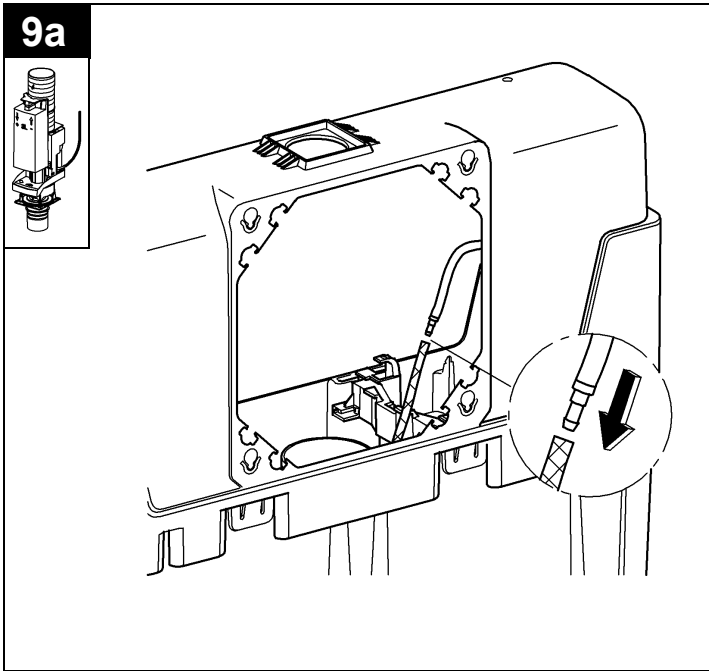

43 977

**D**

Grohe Deutschland  
Vertriebs GmbH  
Zur Porta 9  
32457 Porta Westfalica  
Tel.: +49 571 3989-333  
Fax: +49 571 3989-999

**A**

GROHE Ges.m.b.H.  
Beichlgasse 6  
1100 Wien  
Tel.: +43 1 68060-0  
Fax: +43 1 6898747