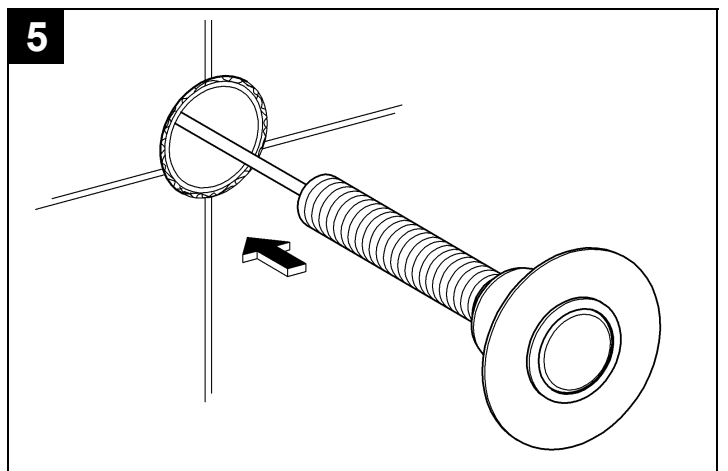

43 977

**D**

Grohe Deutschland  
Vertriebs GmbH  
Zur Porta 9  
32457 Porta Westfalica  
Tel.: +49 571 3989-333  
Fax: +49 571 3989-999

**A**

GROHE Ges.m.b.H.  
Beichlgasse 6  
1100 Wien  
Tel.: +43 1 68060-0  
Fax: +43 1 6898747