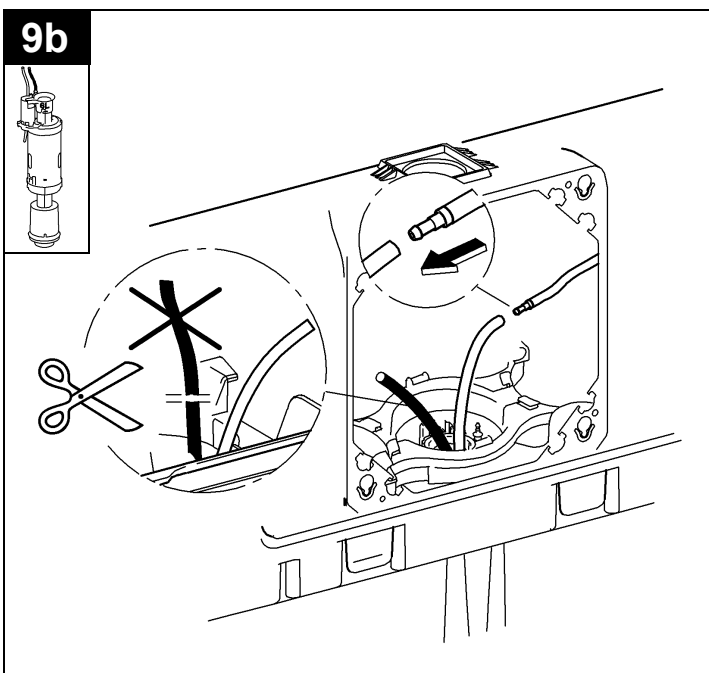

43 977

**D**

Grohe Deutschland  
Vertriebs GmbH  
Zur Porta 9  
32457 Porta Westfalica  
Tel.: +49 571 3989-333  
Fax: +49 571 3989-999

**A**

GROHE Ges.m.b.H.  
Beichlgasse 6  
1100 Wien  
Tel.: +43 1 68060-0  
Fax: +43 1 6898747