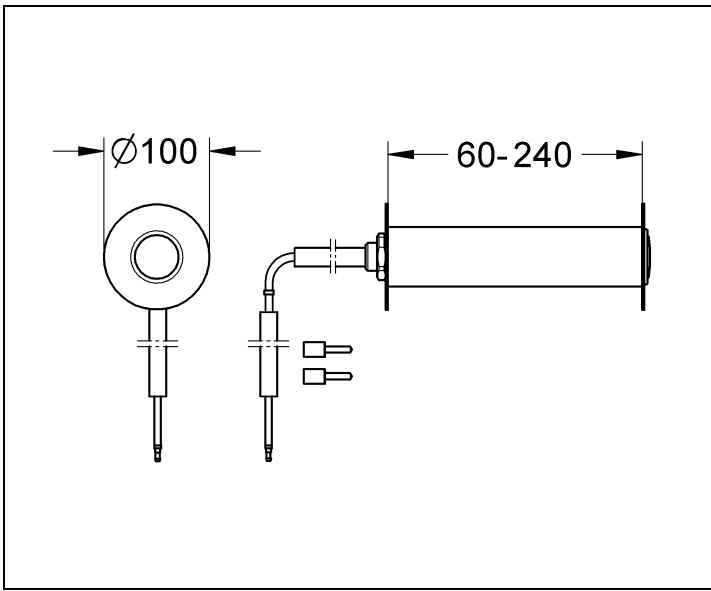

43 977

**D**

Grohe Deutschland  
Vertriebs GmbH  
Zur Porta 9  
32457 Porta Westfalica  
Tel.: +49 571 3989-333  
Fax: +49 571 3989-999

**A**

GROHE Ges.m.b.H.  
Beichlgasse 6  
1100 Wien  
Tel.: +43 1 68060-0  
Fax: +43 1 6898747