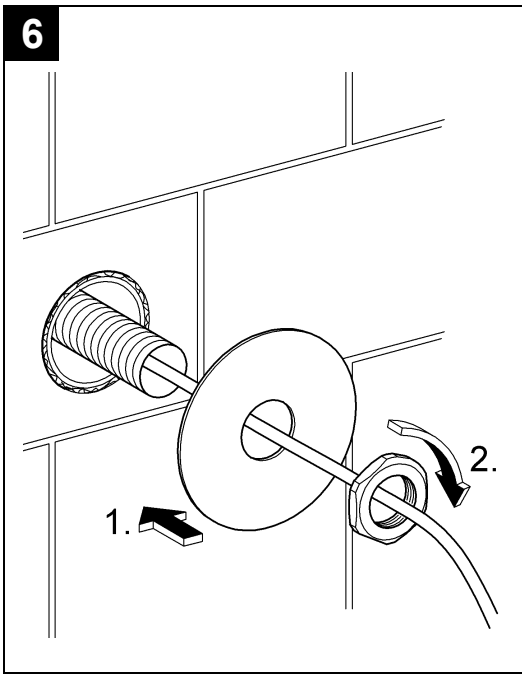

43 977

**D**

Grohe Deutschland  
Vertriebs GmbH  
Zur Porta 9  
32457 Porta Westfalica  
Tel.: +49 571 3989-333  
Fax: +49 571 3989-999

**A**

GROHE Ges.m.b.H.  
Beichlgasse 6  
1100 Wien  
Tel.: +43 1 68060-0  
Fax: +43 1 6898747