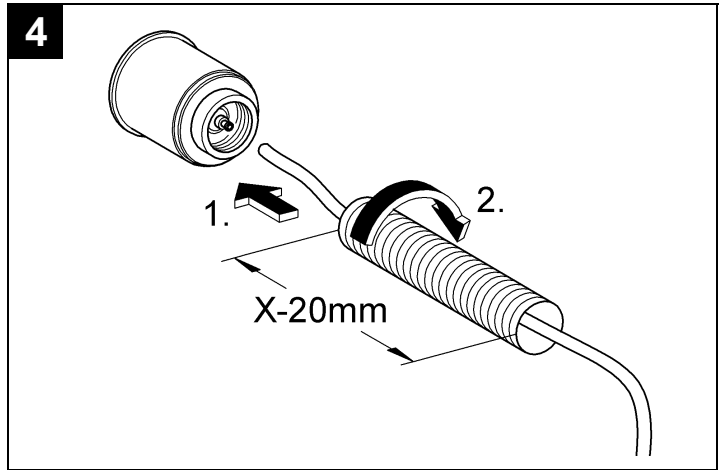

43 977

**D**

Grohe Deutschland  
Vertriebs GmbH  
Zur Porta 9  
32457 Porta Westfalica  
Tel.: +49 571 3989-333  
Fax: +49 571 3989-999

**A**

GROHE Ges.m.b.H.  
Beichlgasse 6  
1100 Wien  
Tel.: +43 1 68060-0  
Fax: +43 1 6898747