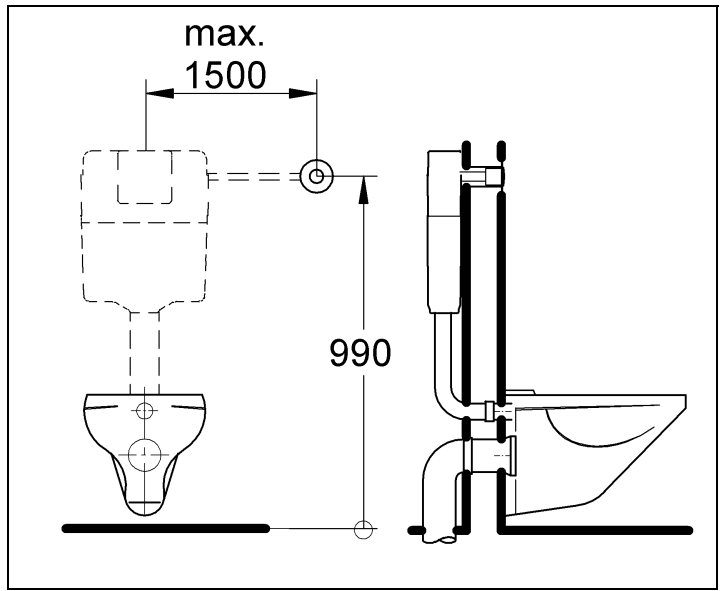

43 977

**D**

Grohe Deutschland  
Vertriebs GmbH  
Zur Porta 9  
32457 Porta Westfalica  
Tel.: +49 571 3989-333  
Fax: +49 571 3989-999

**A**

GROHE Ges.m.b.H.  
Beichlgasse 6  
1100 Wien  
Tel.: +43 1 68060-0  
Fax: +43 1 6898747