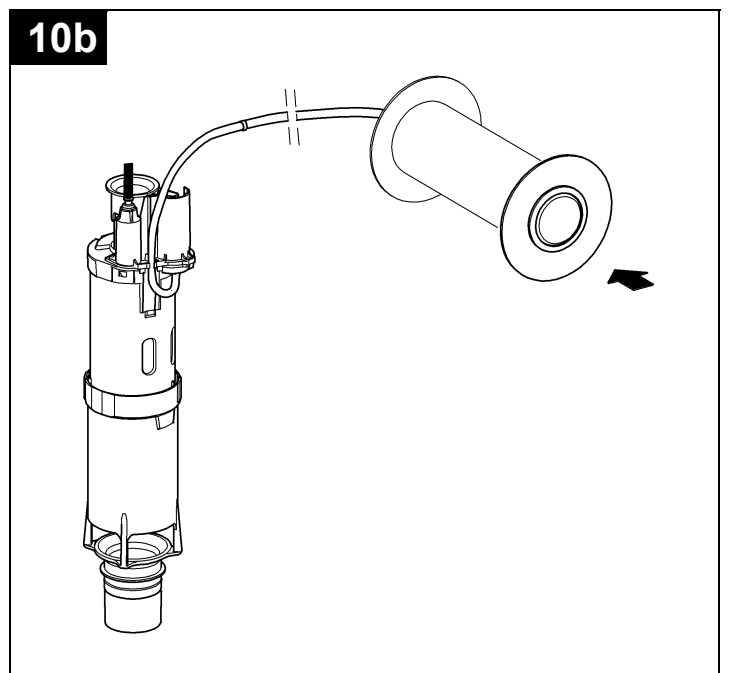

43 977

**D**

Grohe Deutschland  
Vertriebs GmbH  
Zur Porta 9  
32457 Porta Westfalica  
Tel.: +49 571 3989-333  
Fax: +49 571 3989-999

**A**

GROHE Ges.m.b.H.  
Beichlgasse 6  
1100 Wien  
Tel.: +43 1 68060-0  
Fax: +43 1 6898747