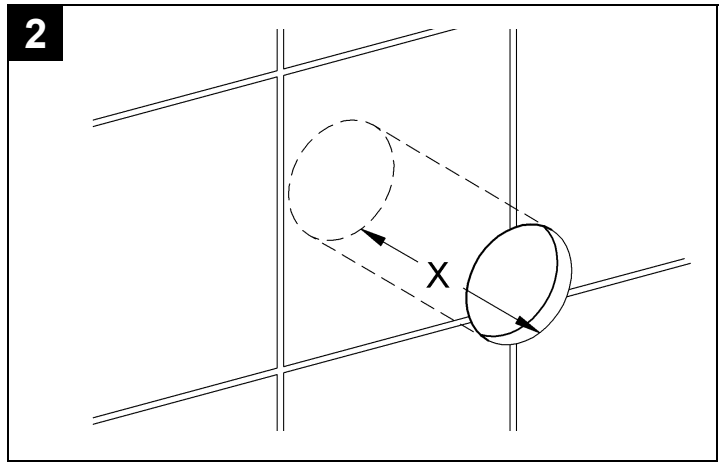

43 977

**D**

Grohe Deutschland  
Vertriebs GmbH  
Zur Porta 9  
32457 Porta Westfalica  
Tel.: +49 571 3989-333  
Fax: +49 571 3989-999

**A**

GROHE Ges.m.b.H.  
Beichlgasse 6  
1100 Wien  
Tel.: +43 1 68060-0  
Fax: +43 1 6898747