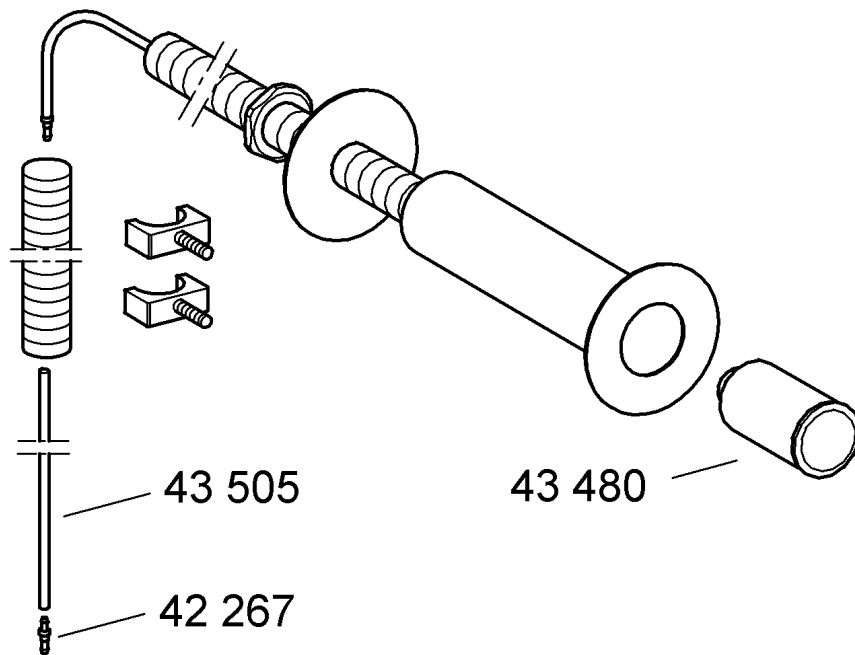

43 977

**D**

Grohe Deutschland  
Vertriebs GmbH  
Zur Porta 9  
32457 Porta Westfalica  
Tel.: +49 571 3989-333  
Fax: +49 571 3989-999

**A**

GROHE Ges.m.b.H.  
Beichlgasse 6  
1100 Wien  
Tel.: +43 1 68060-0  
Fax: +43 1 6898747