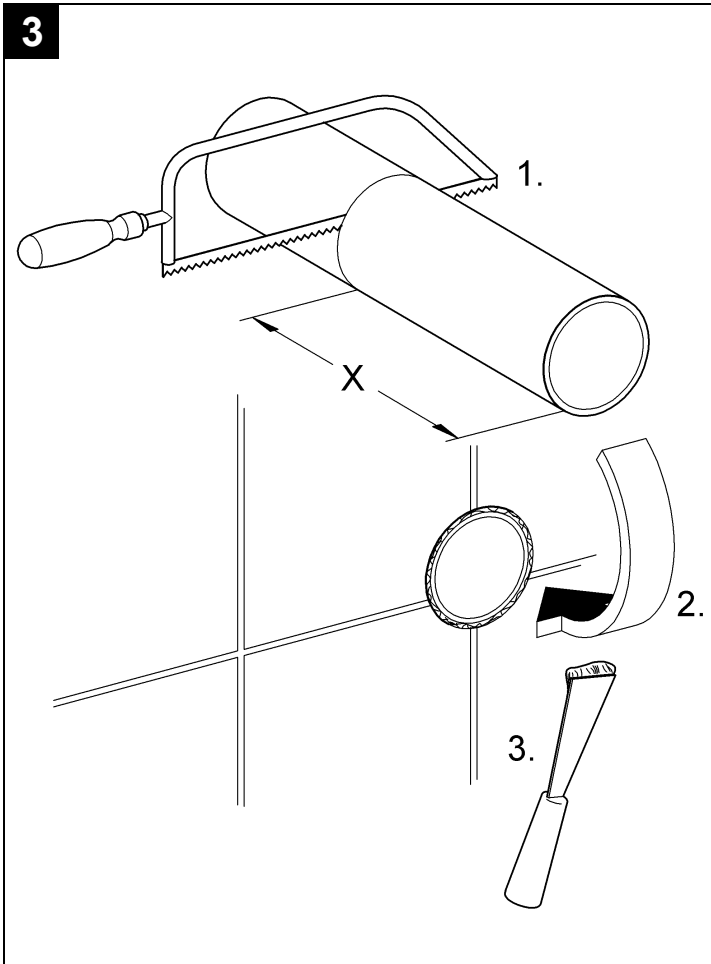

43 977

**D**

Grohe Deutschland  
Vertriebs GmbH  
Zur Porta 9  
32457 Porta Westfalica  
Tel.: +49 571 3989-333  
Fax: +49 571 3989-999

**A**

GROHE Ges.m.b.H.  
Beichlgasse 6  
1100 Wien  
Tel.: +43 1 68060-0  
Fax: +43 1 6898747