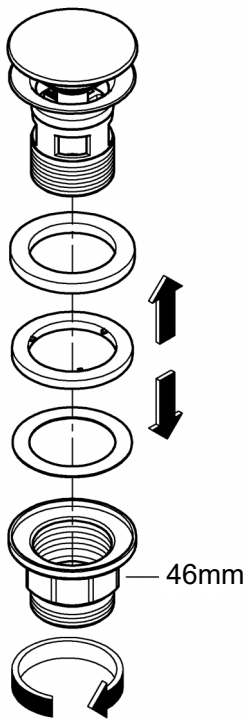

*19 017	13mm	
	07 052	180mm
	*07 341	350mm

DIN 1988

DIN EN 806

bar

max. 10  
0,5  
0,1 UK

5  
1

0,2 UK

max. 70°

60°

\*19 332  
32mm

13mm  
19mm  
22mm

1

2

3

1

2