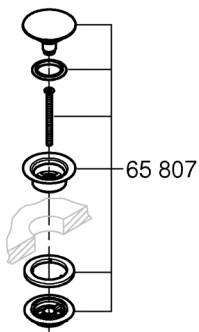

*19 017	13mm	
	07 052	180mm
	*07 341	350mm

DIN 1988

DIN EN 806

bar

max. 10  
0,5  
0,1 UK

5  
1

0,2 UK

max. 70°

60°

\*19 332  
32mm

13mm  
19mm  
22mm

1

2

3

1

2