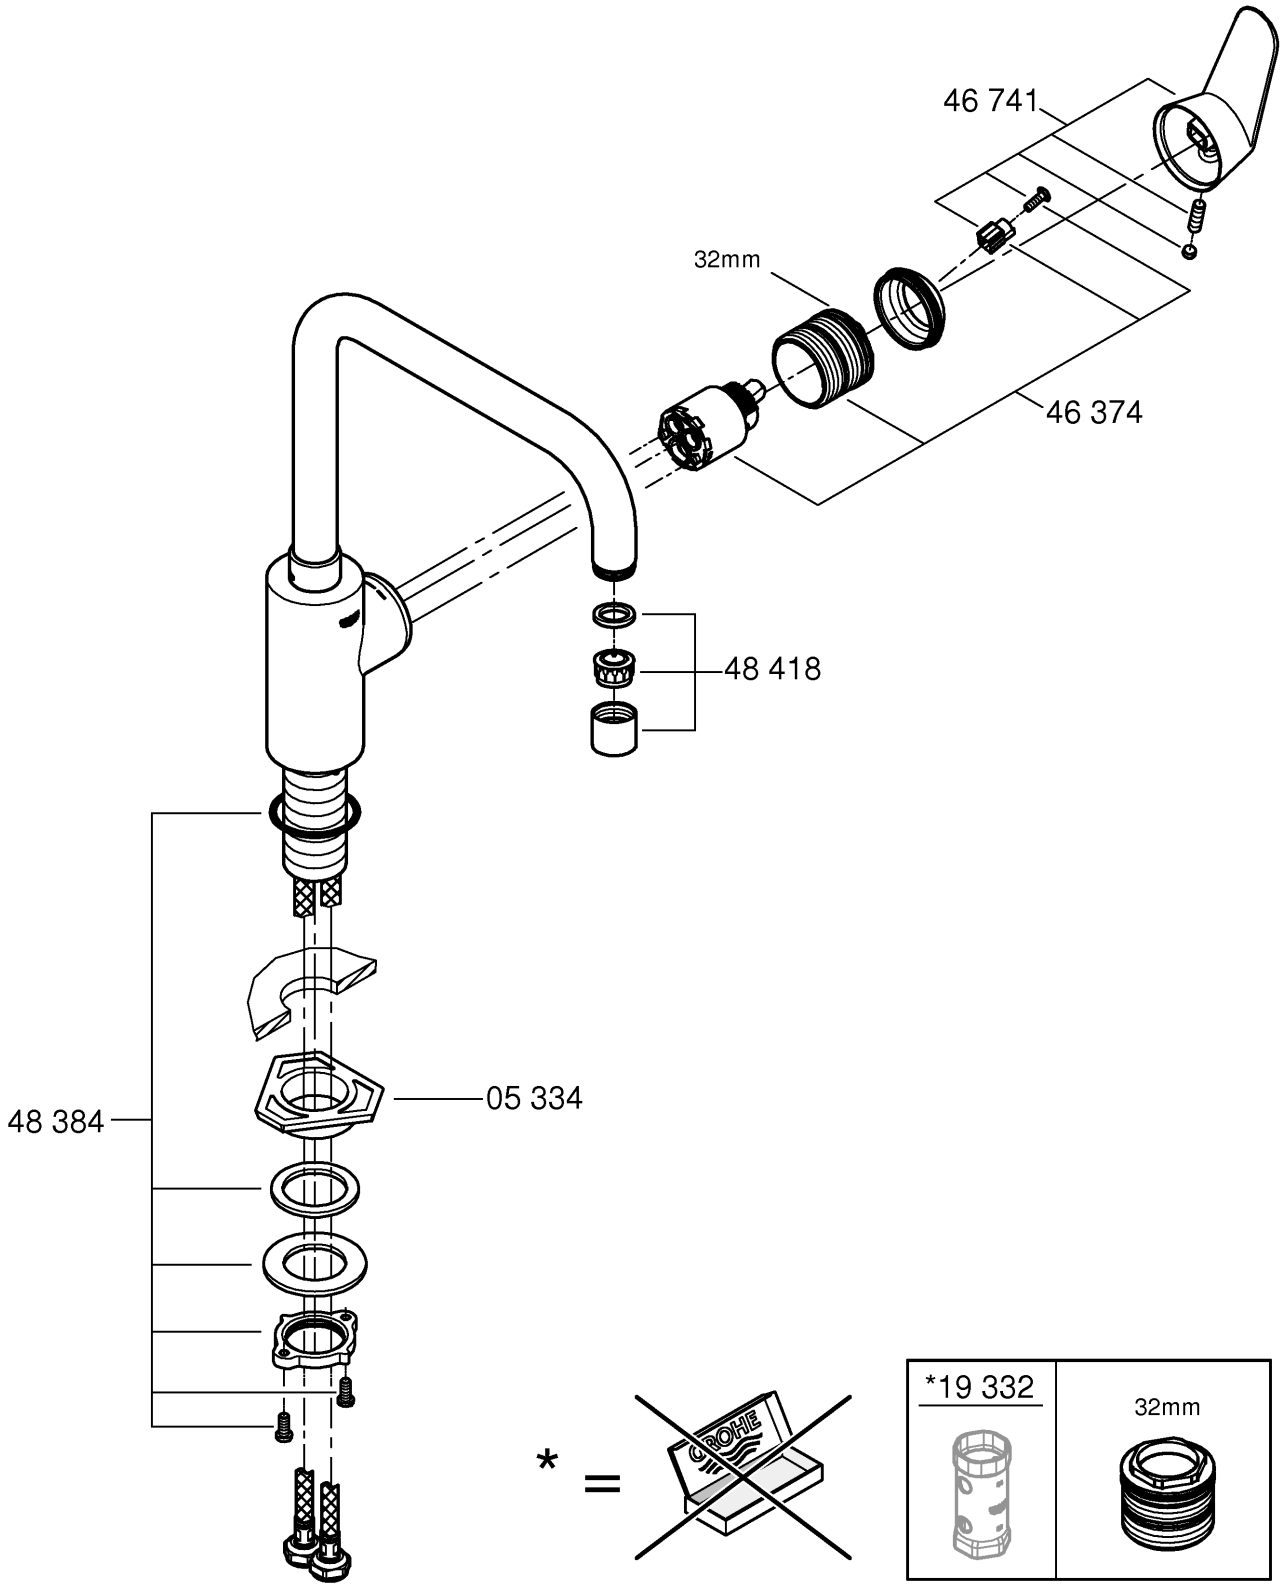

32 259

DIN 1988
DIN EN 806

*19 332

32mm

1

2

3

Pure Freude an Wasser