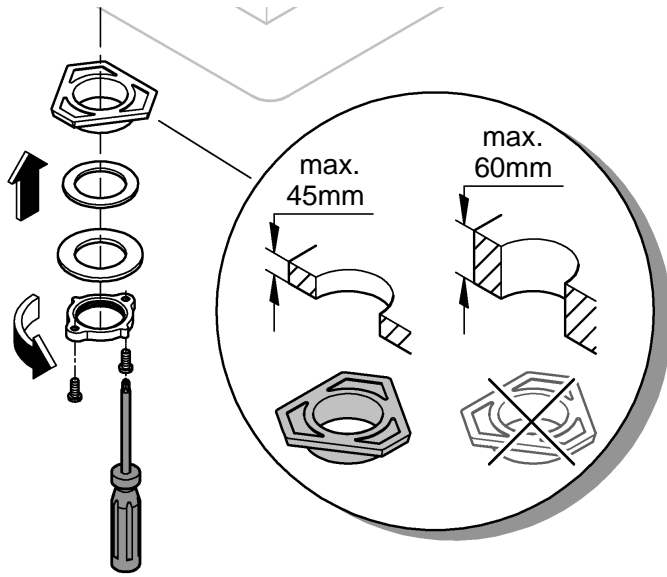

32 259

DIN 1988
DIN EN 806

*19 332

32mm

1

2

3

Pure Freude an Wasser