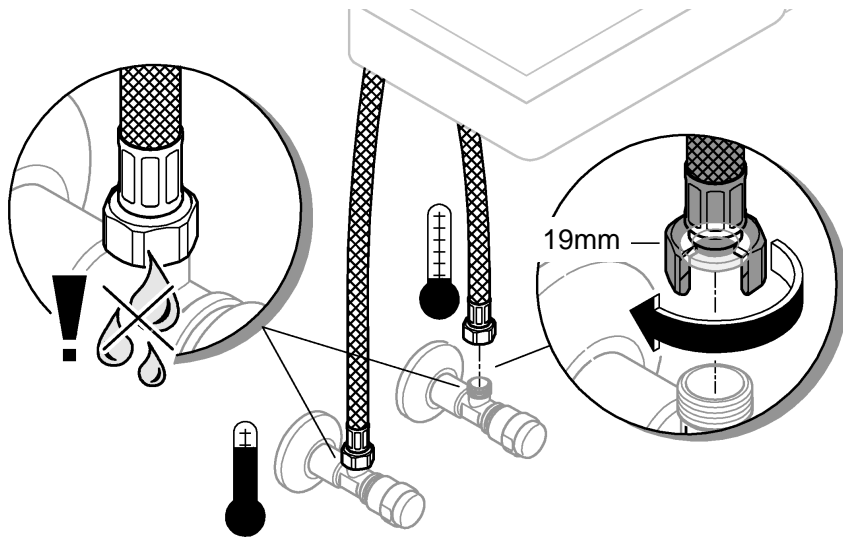

32 259

DIN 1988
DIN EN 806

*19 332

32mm

1

2

3

Pure Freude an Wasser