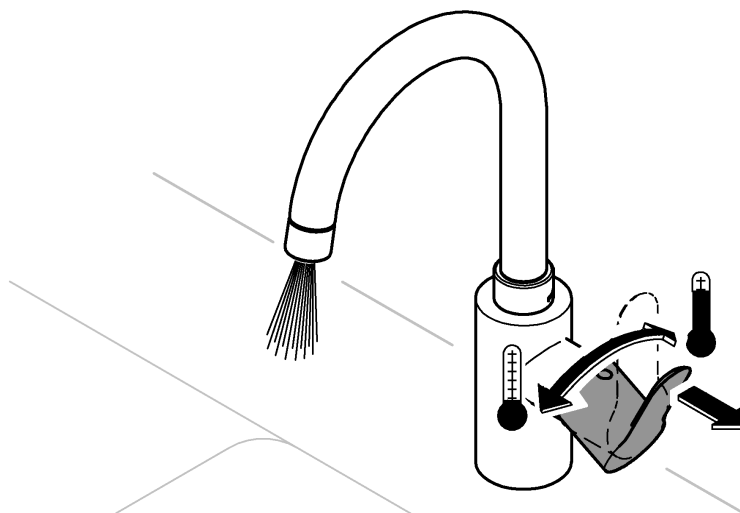

32 259

DIN 1988
DIN EN 806

*19 332

32mm

1

2

3

Pure Freude an Wasser