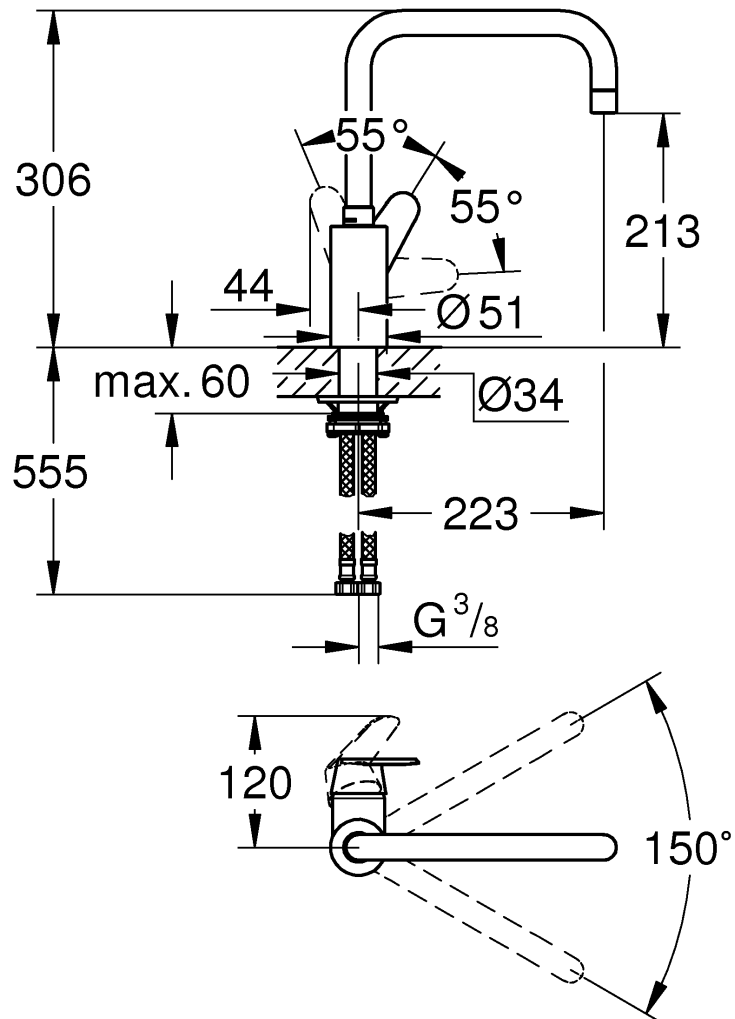

32 259

DIN 1988
DIN EN 806

*19 332

32mm

1

2

3

Pure Freude an Wasser