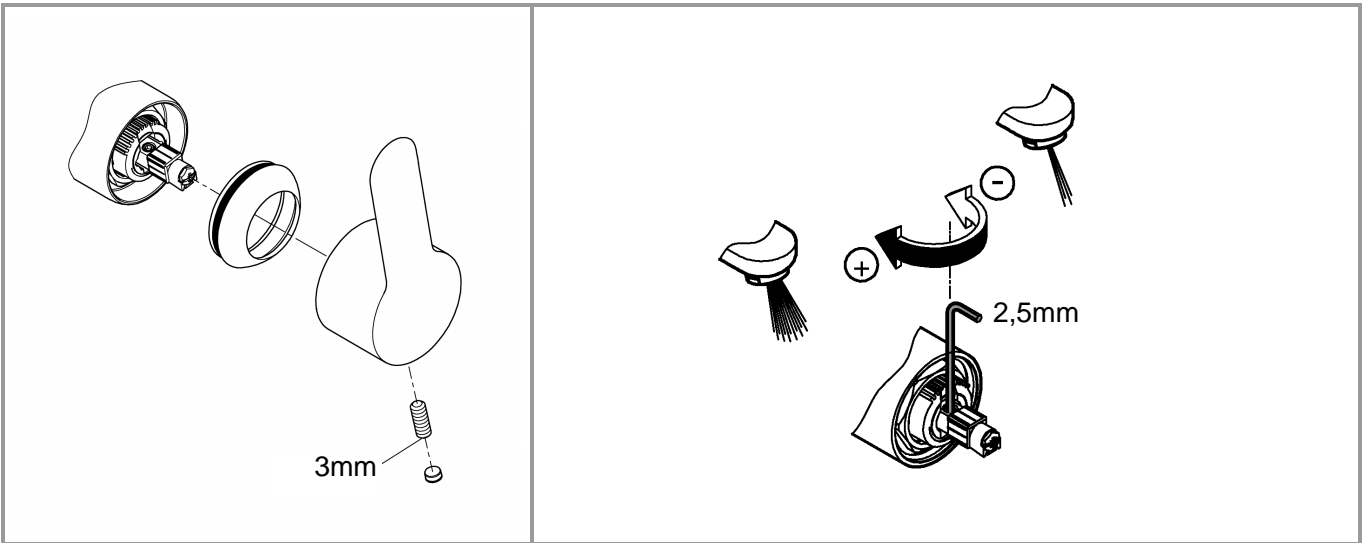

32 259

DIN 1988
DIN EN 806

*19 332

32mm

1

2

3

Pure Freude an Wasser