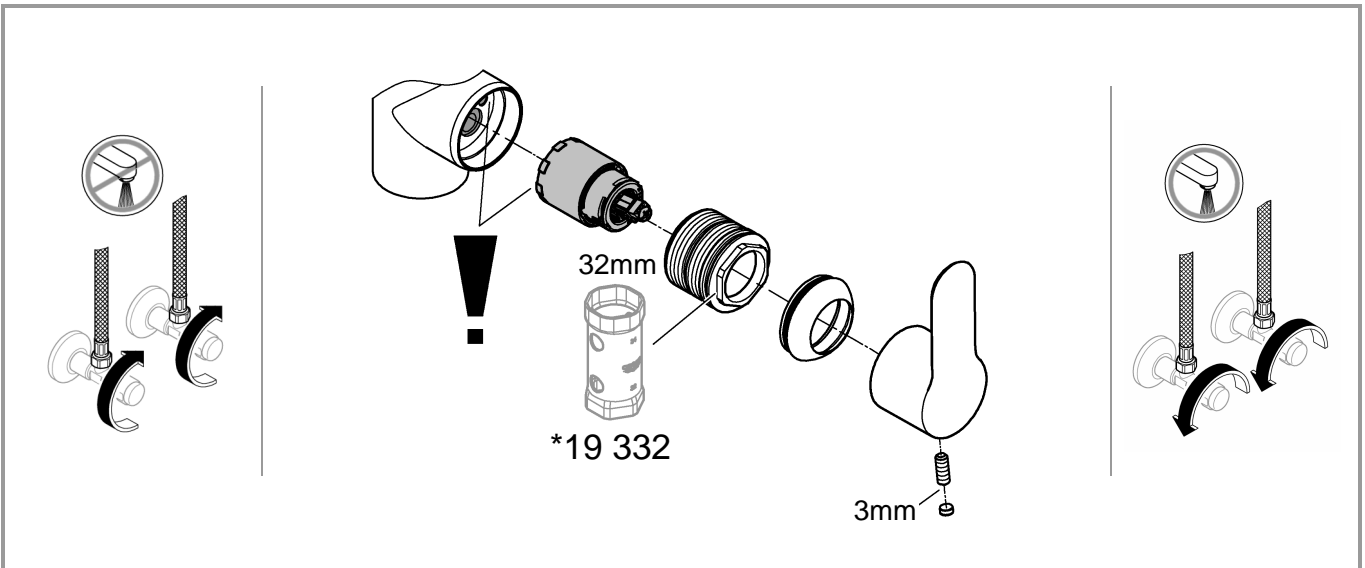

32 259

DIN 1988
DIN EN 806

*19 332

32mm

1

2

3

Pure Freude an Wasser