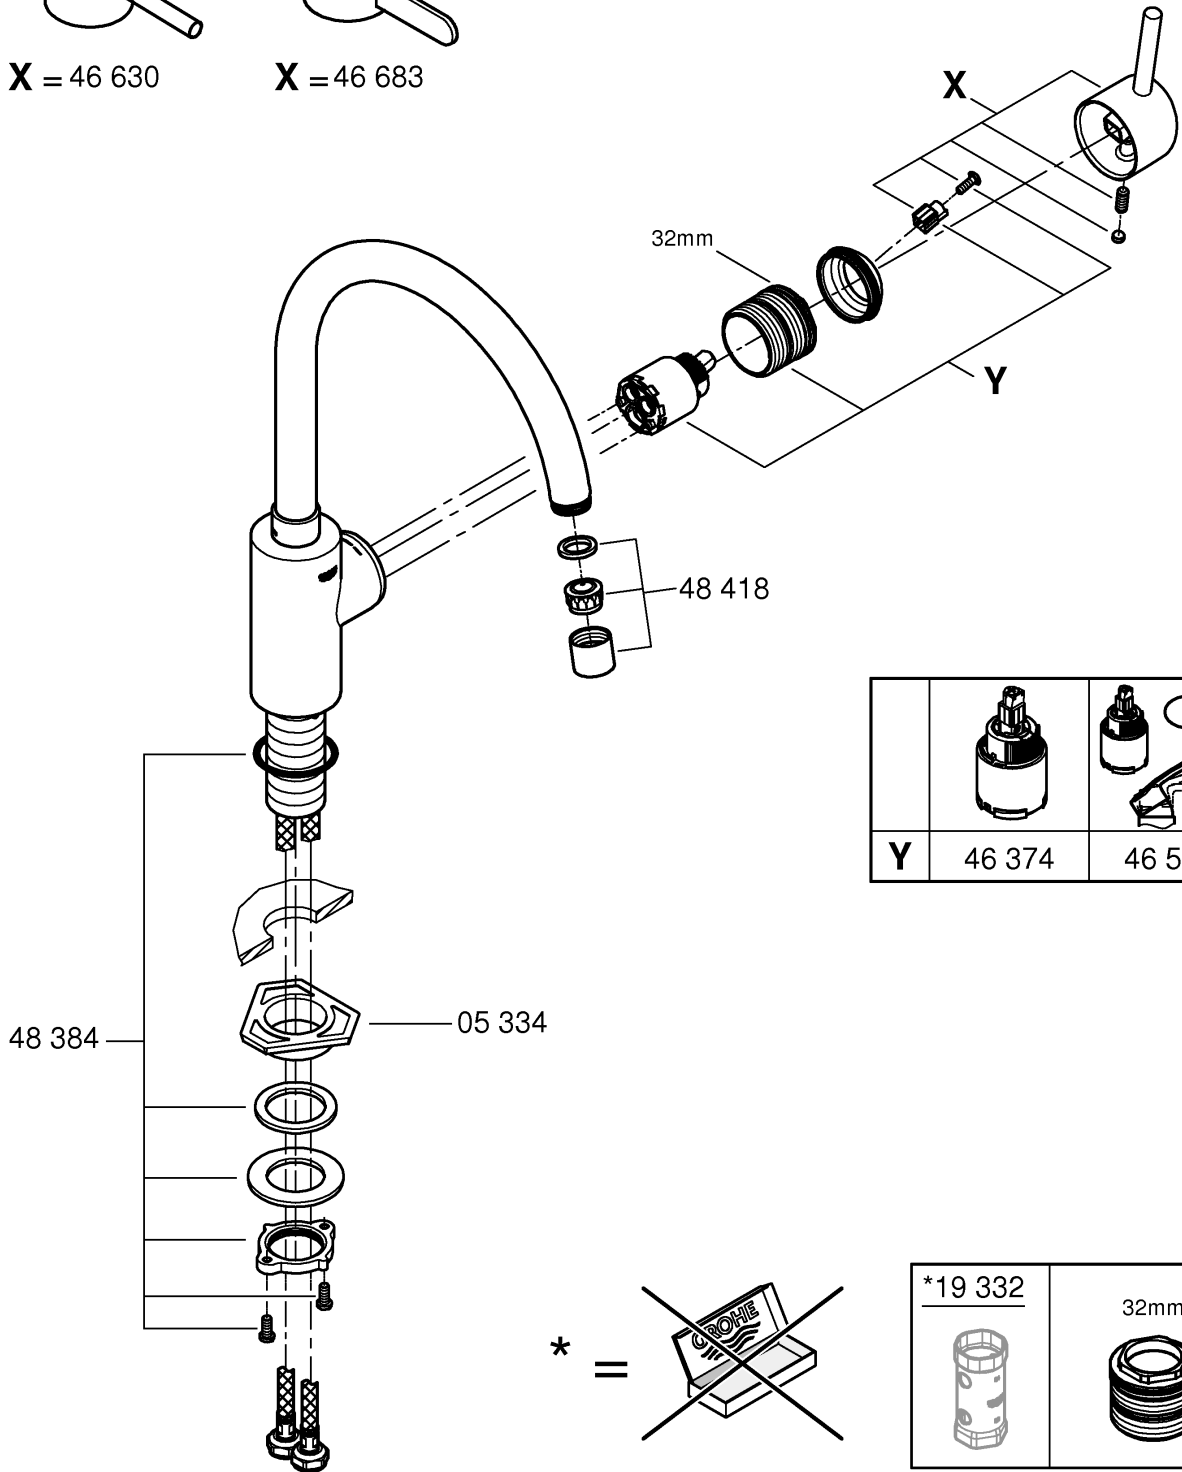

Feel

Feel

Get

DIN 1988
DIN EN 806

*19 332

32mm

1

2

3

Feel

X = 46 630

Get

X = 46 683

Y 46 374	46 589

*19 332 	32mm
-------------	----------

Pure Freude an Wasser