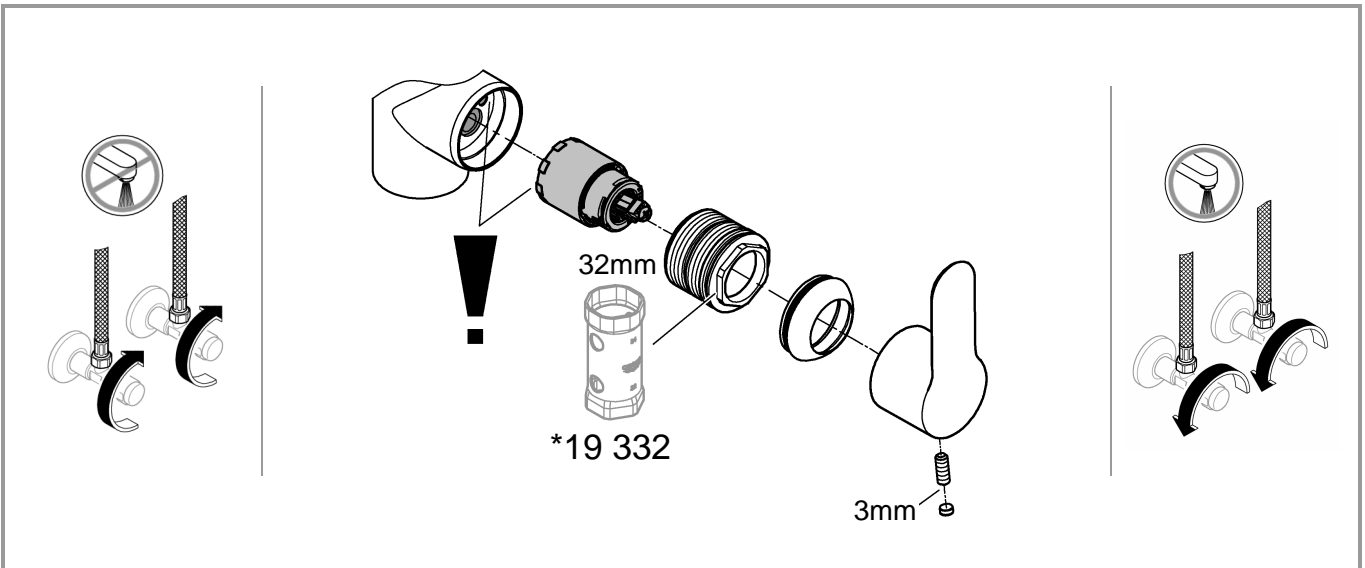

Feel

Feel

Get

DIN 1988
DIN EN 806

*19 332

32mm

1

2

3

Feel

X = 46 630

Get

X = 46 683

Y 46 374	46 589

*19 332 	32mm
-------------	----------

Pure Freude an Wasser