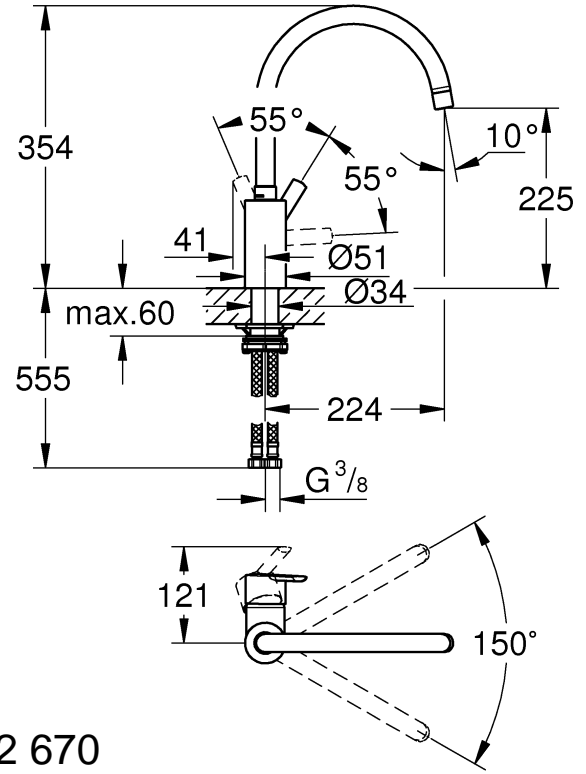

Feel

Feel

Get

DIN 1988
DIN EN 806

*19 332

32mm

1

2

3

Feel

X = 46 630

Get

X = 46 683

Y 46 374	46 589

*19 332 	32mm
-------------	----------

Pure Freude an Wasser