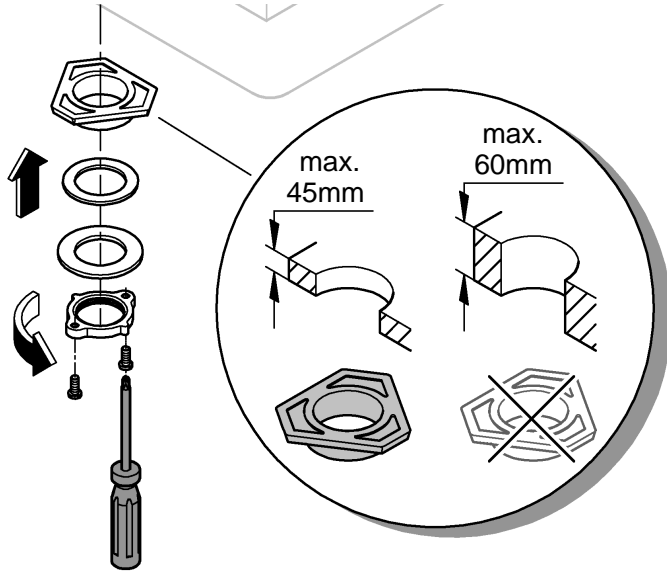

Feel

Feel

Get

DIN 1988
DIN EN 806

*19 332

32mm

1

2

3

Feel

X = 46 630

Get

X = 46 683

Y 46 374	46 589

*19 332 	32mm
-------------	----------

Pure Freude an Wasser