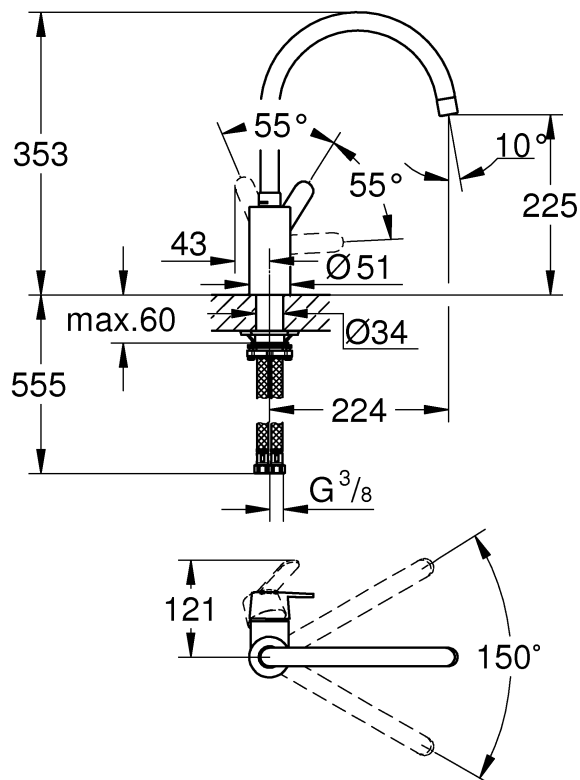

Feel

Feel

Get

DIN 1988
DIN EN 806

*19 332

32mm

1

2

3

Feel

X = 46 630

Get

X = 46 683

Y 46 374	46 589

*19 332 	32mm
-------------	----------

Pure Freude an Wasser