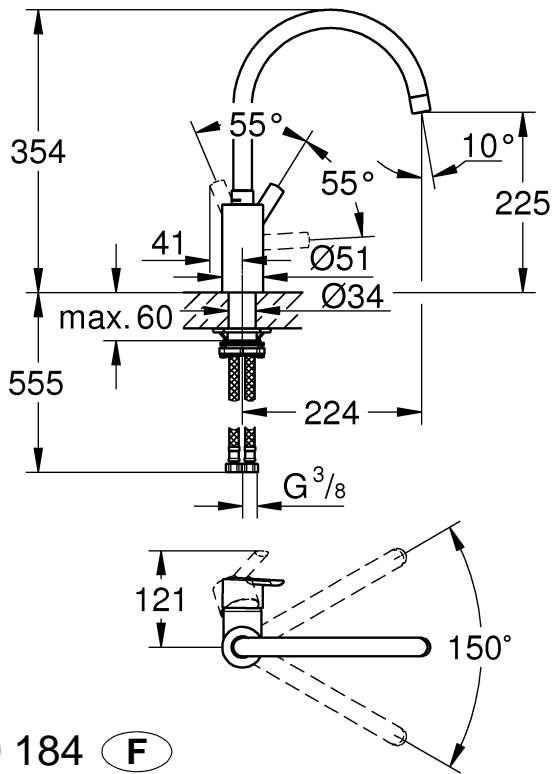

Feel

Feel

Get

DIN 1988
DIN EN 806

*19 332

32mm

1

2

3

Feel

X = 46 630

Get

X = 46 683

Y 46 374	46 589

*19 332 	32mm
-------------	----------

Pure Freude an Wasser