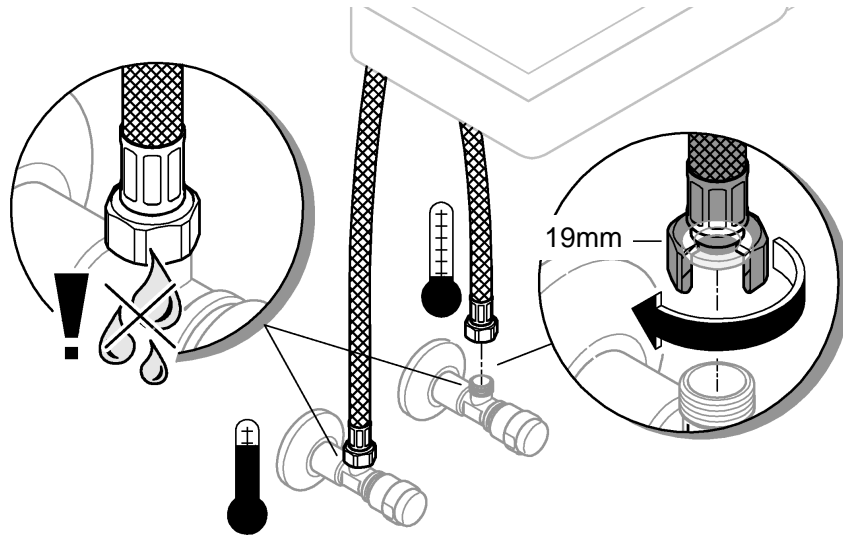

Feel

Feel

Get

DIN 1988
DIN EN 806

*19 332

32mm

1

2

3

Feel

X = 46 630

Get

X = 46 683

Y 46 374	46 589

*19 332 	32mm
-------------	----------

Pure Freude an Wasser