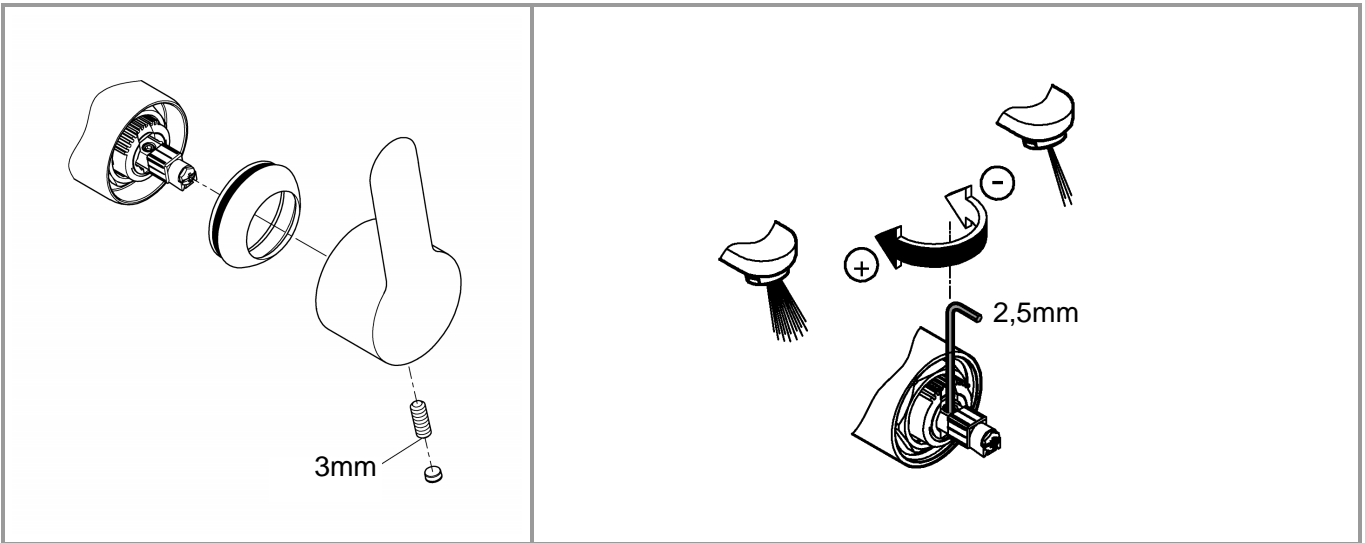

Feel

Feel

Get

DIN 1988
DIN EN 806

*19 332

32mm

1

2

3

Feel

X = 46 630

Get

X = 46 683

Y 46 374	46 589

*19 332 	32mm
-------------	----------

Pure Freude an Wasser