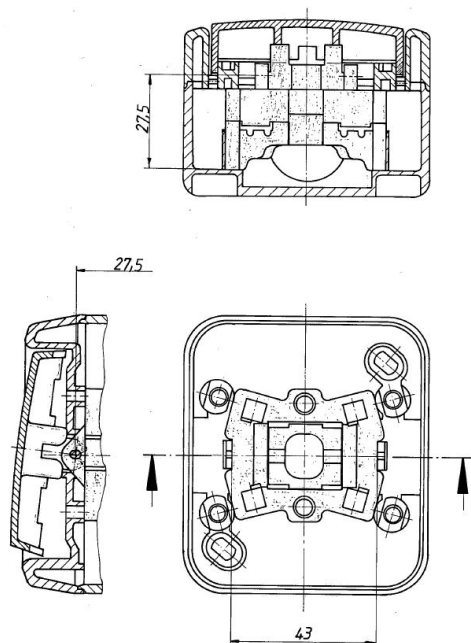

Aantal wippen	1
Schakelstroom voor fluorescentielampen	6Schakelstroom voor fluorescentielampen
Nom. spanning	250Volt
Bedieningswijze	Wip/drukker
Montagewijze	Opbouw (stucwerk)
Materiaal	Overig
Oppervlaktebescherming	Geen (onbehandeld)
Kleur	Grijs
Geschikt voor beschermingsgraad (IP)	IP54