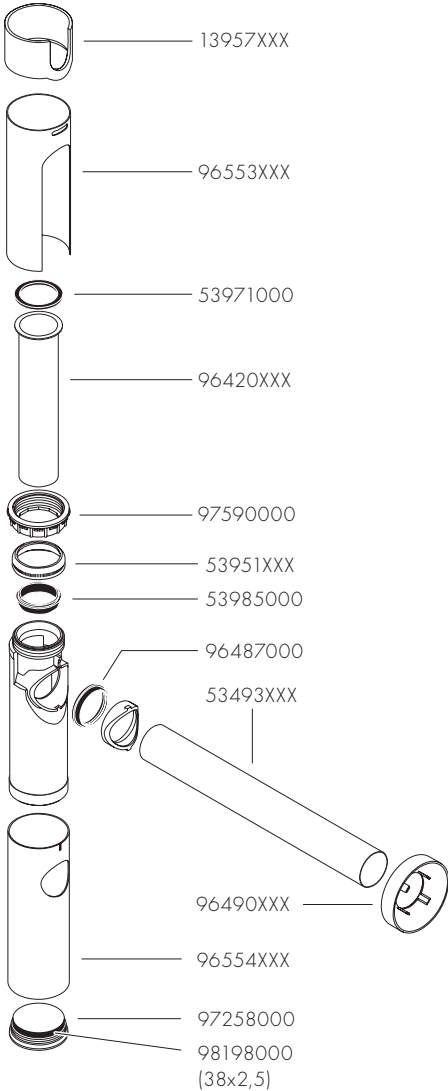

AXOR

DE / Montageanleitung
FR / Instructions de montage
EN / Assembly instructions
IT / Istruzioni per Installazione
ES / Instrucciones de montaje
NL / Handleiding
DK / Monteringsvejledning
PT / Manual de Instalação
PL / Instrukcja montażu
CS / Montážní návod
SK / Montážny návod
ZH / 组装说明
RU / Инструкция по монтажу
FI / Asennusohje
SV / Monteringsanvisning
LT / Montavimo instrukcijos
HR / Uputstva za instalaciju
RO / Instrucțiuni de montare
EL / Οδηγία συναρμολόγησης
SL / Navodila za montažo
ET / Paigaldusjuhend
LV / Montāžas instrukcija
SR / Uputstvo za montažu
NO / Montasjeveiledning
BG / Ръководство за монтаж
JP / 施工説明書
UA / Інструкція по збірці
AR / تعليمات التجميع
TR / Montaj kılavuzu
HU / Szerelési útmutató
HE / הוראות הרכבה

AXOR
51307XXX

AXOR Flowstar
51303XXX / 51304XXX

INSTALLATION

AXOR Flowstar
51303XXX
51304XXX

AXOR
51307XXX

XXX = Farbcodierung / Couleurs / Colors / Trattamento /
Acabados / Kleuren / Overflade / Acabamentos /
Kody kolorów / Kód povrchové úpravy /
Farebné označenie / 颜色代码 /
Цветная кодировка / Värikoodaus / Färgkodning /
Spalvos / Boje / Coduri de culori / Χρώματα / Barve /
Värv / Krásu kodi / Oznake boja / Fargekode /
Цветово кодиране / 仕上げ色 / Кольори / الألوان /
Renkler / Színkódolás / צבעים

000 = Chrome

020 = Polished Chrome

130 = Polished Bronze

140 = Brushed Bronze

250 = Brushed Gold-Optic

260 = Brushed Chrome

300 = Polished Redgold

310 = Brushed Redgold

330 = Polished Black Chrome

340 = Brushed Black Chrome

800 = Stainless Steel Optic

820 = Brushed Nickel

830 = Polished Nickel

930 = Polished Brass

950 = Brushed Brass

990 = Polished Gold-Optic