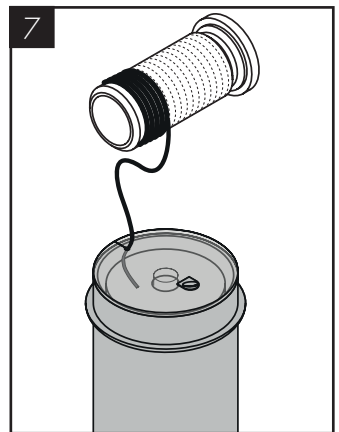

AXOR Edge
46410000 / 46411000

INSTALLATION

AXOR Edge
46410000 / 46411000

AXOR Edge
46410000 / 46411000

AXOR Edge
46410000 / 46411000

P max. 1,0 MPa = 10 bar

T max. 70 °C

- DE / Reinigungsempfehlung / Garantie / Kontakt
 FR / Recommandation pour le nettoyage / Garanties / Contact
 EN / Cleaning recommendation / Warranty / Contact
 IT / Raccomandazione di pulizia / Garanzia / Contatto
 ES / Recomendaciones para la limpieza / Garantía / Contacto
 NL / Aanbevelingen inzake reiniging / Garantie / Contact
 DK / Rengøringsvejledning
 PT / Recomendações de limpeza / Garantia / Contacto
 PL / Zalecenie dotyczące pielęgnacji / Gwarancja / Kontakt
 CS / Doporučení k čištění / Záruka / Kontakt
 SK / Odporúčania pre čistenie / Záruka / Kontakt
 ZH / 清洁指南 / 担保 / 接触
 RU / Рекомендации по очистке / Гарантия / Контакты
 FI / Puhdistusohje / Takuu / Kosketus
 SV / Rengöringsrekommendationer / Garanti / Contacto
 LT / Valymo rekomendacijos / Garantija / Kontaktai
 HR / Preporuke za čišćenje / Garancija / Kontakt
 TR / Temizleme önerisi / Garanti / Temas
 RO / Recomandări pentru curățare / Garanție / Contact
 EL / Σύσταση καθαρισμού / Εγγύηση / επαφή
 SL / Priporočilo za čiščenje / Garancija / Kontakt
 ET / Puhastussoovitused / Garantii / Kontakt
 LV / Tīrīšanas ieteikumi / Garantija / Kontakti
 SR / Preporuke za čišćenje / Garancija / Kontakt
 NO / Anbefaling for rengjøring / Garantii / Kontakt
 BG / Препоръка за почистване / Гаранция / Контакт
 SQ / Këshilla rreth pastrimit / Garancia / Kontakt
 KO / 세정시 권장사항 / 품질보증 / 접촉
 AR / توصيات التنظيف / الضمان (الولايات المتحدة الأمريكية) / اتصال
 HU / Tisztítási tanácsok / Garancia / érintkezés
 JP / お手入れの方法 / 保証について / ご連絡先