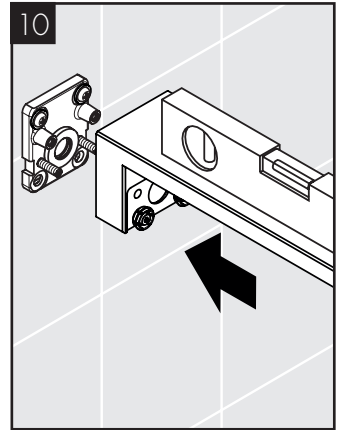

AXOR Edge
46410000 / 46411000

INSTALLATION

AXOR Edge
46410000 / 46411000

AXOR Edge
46410000 / 46411000

AXOR Edge
46410000 / 46411000

P max. 1,0 MPa = 10 bar

T max. 70 °C

- DE / Reinigungsempfehlung / Garantie / Kontakt
 FR / Recommandation pour le nettoyage / Garanties / Contact
 EN / Cleaning recommendation / Warranty / Contact
 IT / Raccomandazione di pulizia / Garanzia / Contatto
 ES / Recomendaciones para la limpieza / Garantía / Contacto
 NL / Aanbevelingen inzake reiniging / Garantie / Contact
 DK / Rengøringsvejledning
 PT / Recomendações de limpeza / Garantia / Contacto
 PL / Zalecenie dotyczące pielęgnacji / Gwarancja / Kontakt
 CS / Doporučení k čištění / Záruka / Kontakt
 SK / Odporúčania pre čistenie / Záruka / Kontakt
 ZH / 清洁指南 / 担保 / 接触
 RU / Рекомендации по очистке / Гарантия / Контакты
 FI / Puhdistusohje / Takuu / Kosketus
 SV / Rengöringsrekommendationer / Garanti / Contacto
 LT / Valymo rekomendacijos / Garantija / Kontaktai
 HR / Preporuke za čišćenje / Garancija / Kontakt
 TR / Temizleme önerisi / Garanti / Temas
 RO / Recomandări pentru curățare / Garanție / Contact
 EL / Σύσταση καθαρισμού / Εγγύηση / επαφή
 SL / Priporočilo za čiščenje / Garancija / Kontakt
 ET / Puhastussoovitused / Garantii / Kontakt
 LV / Tīrīšanas ieteikumi / Garantija / Kontakti
 SR / Preporuke za čišćenje / Garancija / Kontakt
 NO / Anbefaling for rengjøring / Garantii / Kontakt
 BG / Препоръка за почистване / Гаранция / Контакт
 SQ / Këshilla rreth pastrimit / Garancia / Kontakt
 KO / 세정시 권장사항 / 품질보증 / 접촉
 AR / توصيات التنظيف / الضمان (الولايات المتحدة الأمريكية) / اتصال
 HU / Tisztítási tanácsok / Garancia / érintkezés
 JP / お手入れの方法 / 保証について / ご連絡先