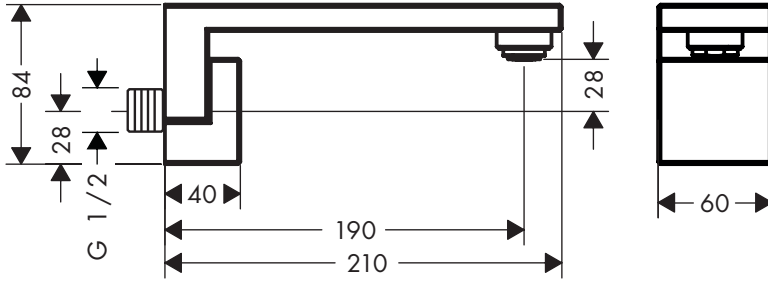

AXOR Edge
46410000 / 46411000

INSTALLATION

AXOR Edge
46410000 / 46411000

AXOR Edge
46410000 / 46411000

AXOR Edge
46410000 / 46411000

P max. 1,0 MPa = 10 bar

T max. 70 °C

- DE / Reinigungsempfehlung / Garantie / Kontakt
 FR / Recommandation pour le nettoyage / Garanties / Contact
 EN / Cleaning recommendation / Warranty / Contact
 IT / Raccomandazione di pulizia / Garanzia / Contatto
 ES / Recomendaciones para la limpieza / Garantía / Contacto
 NL / Aanbevelingen inzake reiniging / Garantie / Contact
 DK / Rengøringsvejledning
 PT / Recomendações de limpeza / Garantia / Contacto
 PL / Zalecenie dotyczące pielęgnacji / Gwarancja / Kontakt
 CS / Doporučení k čištění / Záruka / Kontakt
 SK / Odporúčania pre čistenie / Záruka / Kontakt
 ZH / 清洁指南 / 担保 / 接触
 RU / Рекомендации по очистке / Гарантия / Контакты
 FI / Puhdistusohje / Takuu / Kosketus
 SV / Rengöringsrekommendationer / Garanti / Contacto
 LT / Valymo rekomendacijos / Garantija / Kontaktai
 HR / Preporuke za čišćenje / Garancija / Kontakt
 TR / Temizleme önerisi / Garanti / Temas
 RO / Recomandări pentru curățare / Garanție / Contact
 EL / Σύσταση καθαρισμού / Εγγύηση / επαφή
 SL / Priporočilo za čiščenje / Garancija / Kontakt
 ET / Puhastussoovitused / Garantii / Kontakt
 LV / Tīrīšanas ieteikumi / Garantija / Kontakti
 SR / Preporuke za čišćenje / Garancija / Kontakt
 NO / Anbefaling for rengjøring / Garantii / Kontakt
 BG / Препоръка за почистване / Гаранция / Контакт
 SQ / Këshilla rreth pastrimit / Garancia / Kontakt
 KO / 세정시 권장사항 / 품질보증 / 접촉
 AR / توصيات التنظيف / الضمان (الولايات المتحدة الأمريكية) / اتصال
 HU / Tisztítási tanácsok / Garancia / érintkezés
 JP / お手入れの方法 / 保証について / ご連絡先