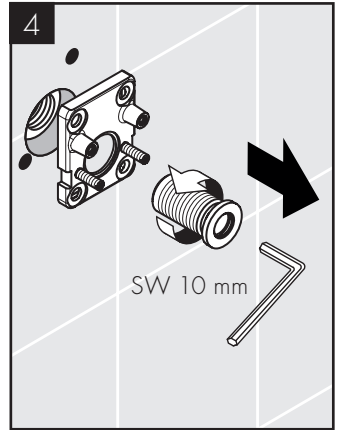

AXOR Edge
46410000 / 46411000

INSTALLATION

AXOR Edge
46410000 / 46411000

AXOR Edge
46410000 / 46411000

AXOR Edge
46410000 / 46411000

P max. 1,0 MPa = 10 bar

T max. 70 °C

- DE / Reinigungsempfehlung / Garantie / Kontakt
 FR / Recommandation pour le nettoyage / Garanties / Contact
 EN / Cleaning recommendation / Warranty / Contact
 IT / Raccomandazione di pulizia / Garanzia / Contatto
 ES / Recomendaciones para la limpieza / Garantía / Contacto
 NL / Aanbevelingen inzake reiniging / Garantie / Contact
 DK / Rengøringsvejledning
 PT / Recomendações de limpeza / Garantia / Contacto
 PL / Zalecenie dotyczące pielęgnacji / Gwarancja / Kontakt
 CS / Doporučení k čištění / Záruka / Kontakt
 SK / Odporúčania pre čistenie / Záruka / Kontakt
 ZH / 清洁指南 / 担保 / 接触
 RU / Рекомендации по очистке / Гарантия / Контакты
 FI / Puhdistusohje / Takuu / Kosketus
 SV / Rengöringsrekommendationer / Garanti / Contacto
 LT / Valymo rekomendacijos / Garantija / Kontaktai
 HR / Preporuke za čišćenje / Garancija / Kontakt
 TR / Temizleme önerisi / Garanti / Temas
 RO / Recomandări pentru curățare / Garanție / Contact
 EL / Σύσταση καθαρισμού / Εγγύηση / επαφή
 SL / Priporočilo za čiščenje / Garancija / Kontakt
 ET / Puhastussoovitused / Garantii / Kontakt
 LV / Tīrīšanas ieteikumi / Garantija / Kontakti
 SR / Preporuke za čišćenje / Garancija / Kontakt
 NO / Anbefaling for rengjøring / Garantii / Kontakt
 BG / Препоръка за почистване / Гаранция / Контакт
 SQ / Këshilla rreth pastrimit / Garancia / Kontakt
 KO / 세정시 권장사항 / 품질보증 / 접촉
 AR / توصيات التنظيف / الضمان (الولايات المتحدة الأمريكية) / اتصال
 HU / Tisztítási tanácsok / Garancia / érintkezés
 JP / お手入れの方法 / 保証について / ご連絡先