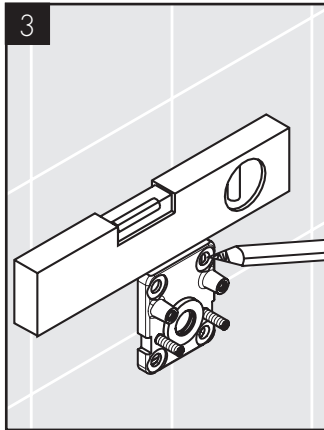

AXOR Edge
46410000 / 46411000

INSTALLATION

AXOR Edge
46410000 / 46411000

AXOR Edge
46410000 / 46411000

AXOR Edge
46410000 / 46411000

P max. 1,0 MPa = 10 bar

T max. 70 °C

- DE / Reinigungsempfehlung / Garantie / Kontakt
 FR / Recommandation pour le nettoyage / Garanties / Contact
 EN / Cleaning recommendation / Warranty / Contact
 IT / Raccomandazione di pulizia / Garanzia / Contatto
 ES / Recomendaciones para la limpieza / Garantía / Contacto
 NL / Aanbevelingen inzake reiniging / Garantie / Contact
 DK / Rengøringsvejledning
 PT / Recomendações de limpeza / Garantia / Contacto
 PL / Zalecenie dotyczące pielęgnacji / Gwarancja / Kontakt
 CS / Doporučení k čištění / Záruka / Kontakt
 SK / Odporúčania pre čistenie / Záruka / Kontakt
 ZH / 清洁指南 / 担保 / 接触
 RU / Рекомендации по очистке / Гарантия / Контакты
 FI / Puhdistusohje / Takuu / Kosketus
 SV / Rengöringsrekommendationer / Garanti / Contacto
 LT / Valymo rekomendacijos / Garantija / Kontaktai
 HR / Preporuke za čišćenje / Garancija / Kontakt
 TR / Temizleme önerisi / Garanti / Temas
 RO / Recomandări pentru curățare / Garanție / Contact
 EL / Σύσταση καθαρισμού / Εγγύηση / επαφή
 SL / Priporočilo za čiščenje / Garancija / Kontakt
 ET / Puhastussoovitused / Garantii / Kontakt
 LV / Tīrīšanas ieteikumi / Garantija / Kontakti
 SR / Preporuke za čišćenje / Garancija / Kontakt
 NO / Anbefaling for rengjøring / Garantii / Kontakt
 BG / Препоръка за почистване / Гаранция / Контакт
 SQ / Këshilla rreth pastrimit / Garancia / Kontakt
 KO / 세정시 권장사항 / 품질보증 / 접촉
 AR / توصيات التنظيف / الضمان (الولايات المتحدة الأمريكية) / اتصال
 HU / Tisztítási tanácsok / Garancia / érintkezés
 JP / お手入れの方法 / 保証について / ご連絡先