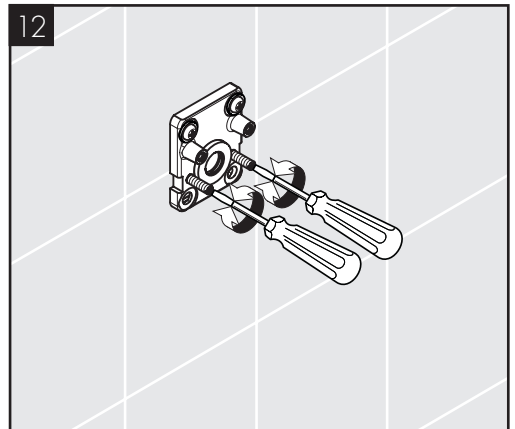

AXOR Edge
46410000 / 46411000

INSTALLATION

AXOR Edge
46410000 / 46411000

AXOR Edge
46410000 / 46411000

AXOR Edge
46410000 / 46411000

P max. 1,0 MPa = 10 bar

T max. 70 °C

- DE / Reinigungsempfehlung / Garantie / Kontakt
 FR / Recommandation pour le nettoyage / Garanties / Contact
 EN / Cleaning recommendation / Warranty / Contact
 IT / Raccomandazione di pulizia / Garanzia / Contatto
 ES / Recomendaciones para la limpieza / Garantía / Contacto
 NL / Aanbevelingen inzake reiniging / Garantie / Contact
 DK / Rengøringsvejledning
 PT / Recomendações de limpeza / Garantia / Contacto
 PL / Zalecenie dotyczące pielęgnacji / Gwarancja / Kontakt
 CS / Doporučení k čištění / Záruka / Kontakt
 SK / Odporúčania pre čistenie / Záruka / Kontakt
 ZH / 清洁指南 / 担保 / 接触
 RU / Рекомендации по очистке / Гарантия / Контакты
 FI / Puhdistusohje / Takuu / Kosketus
 SV / Rengöringsrekommendationer / Garanti / Contacto
 LT / Valymo rekomendacijos / Garantija / Kontaktai
 HR / Preporuke za čišćenje / Garancija / Kontakt
 TR / Temizleme önerisi / Garanti / Temas
 RO / Recomandări pentru curățare / Garanție / Contact
 EL / Σύσταση καθαρισμού / Εγγύηση / επαφή
 SL / Priporočilo za čiščenje / Garancija / Kontakt
 ET / Puhastussoovitused / Garantii / Kontakt
 LV / Tīrīšanas ieteikumi / Garantija / Kontakti
 SR / Preporuke za čišćenje / Garancija / Kontakt
 NO / Anbefaling for rengjøring / Garantii / Kontakt
 BG / Препоръка за почистване / Гаранция / Контакт
 SQ / Këshilla rreth pastrimit / Garancia / Kontakt
 KO / 세정시 권장사항 / 품질보증 / 접촉
 AR / توصيات التنظيف / الضمان (الولايات المتحدة الأمريكية) / اتصال
 HU / Tisztítási tanácsok / Garancia / érintkezés
 JP / お手入れの方法 / 保証について / ご連絡先