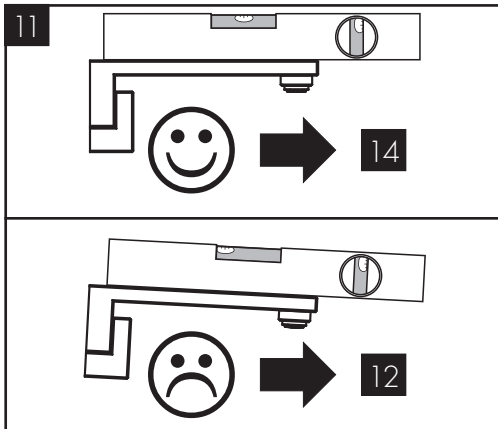

AXOR Edge
46410000 / 46411000

INSTALLATION

AXOR Edge
46410000 / 46411000

AXOR Edge
46410000 / 46411000

AXOR Edge
46410000 / 46411000

P max. 1,0 MPa = 10 bar

T max. 70 °C

- DE / Reinigungsempfehlung / Garantie / Kontakt
 FR / Recommandation pour le nettoyage / Garanties / Contact
 EN / Cleaning recommendation / Warranty / Contact
 IT / Raccomandazione di pulizia / Garanzia / Contatto
 ES / Recomendaciones para la limpieza / Garantía / Contacto
 NL / Aanbevelingen inzake reiniging / Garantie / Contact
 DK / Rengøringsvejledning
 PT / Recomendações de limpeza / Garantia / Contacto
 PL / Zalecenie dotyczące pielęgnacji / Gwarancja / Kontakt
 CS / Doporučení k čištění / Záruka / Kontakt
 SK / Odporúčania pre čistenie / Záruka / Kontakt
 ZH / 清洁指南 / 担保 / 接触
 RU / Рекомендации по очистке / Гарантия / Контакты
 FI / Puhdistusohje / Takuu / Kosketus
 SV / Rengöringsrekommendationer / Garanti / Contacto
 LT / Valymo rekomendacijos / Garantija / Kontaktai
 HR / Preporuke za čišćenje / Garancija / Kontakt
 TR / Temizleme önerisi / Garanti / Temas
 RO / Recomandări pentru curățare / Garanție / Contact
 EL / Σύσταση καθαρισμού / Εγγύηση / επαφή
 SL / Priporočilo za čiščenje / Garancija / Kontakt
 ET / Puhastussoovitused / Garantii / Kontakt
 LV / Tīrīšanas ieteikumi / Garantija / Kontakti
 SR / Preporuke za čišćenje / Garancija / Kontakt
 NO / Anbefaling for rengjøring / Garantii / Kontakt
 BG / Препоръка за почистване / Гаранция / Контакт
 SQ / Këshilla rreth pastrimit / Garancia / Kontakt
 KO / 세정시 권장사항 / 품질보증 / 접촉
 AR / توصيات التنظيف / الضمان (الولايات المتحدة الأمريكية) / اتصال
 HU / Tisztítási tanácsok / Garancia / érintkezés
 JP / お手入れの方法 / 保証について / ご連絡先