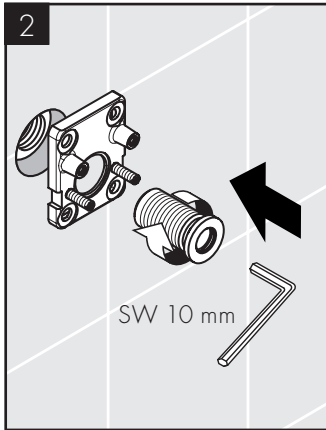

AXOR Edge
46410000 / 46411000

INSTALLATION

AXOR Edge
46410000 / 46411000

AXOR Edge
46410000 / 46411000

AXOR Edge
46410000 / 46411000

P max. 1,0 MPa = 10 bar

T max. 70 °C

- DE / Reinigungsempfehlung / Garantie / Kontakt
 FR / Recommandation pour le nettoyage / Garanties / Contact
 EN / Cleaning recommendation / Warranty / Contact
 IT / Raccomandazione di pulizia / Garanzia / Contatto
 ES / Recomendaciones para la limpieza / Garantía / Contacto
 NL / Aanbevelingen inzake reiniging / Garantie / Contact
 DK / Rengøringsvejledning
 PT / Recomendações de limpeza / Garantia / Contacto
 PL / Zalecenie dotyczące pielęgnacji / Gwarancja / Kontakt
 CS / Doporučení k čištění / Záruka / Kontakt
 SK / Odporúčania pre čistenie / Záruka / Kontakt
 ZH / 清洁指南 / 担保 / 接触
 RU / Рекомендации по очистке / Гарантия / Контакты
 FI / Puhdistusohje / Takuu / Kosketus
 SV / Rengöringsrekommendationer / Garanti / Contacto
 LT / Valymo rekomendacijos / Garantija / Kontaktai
 HR / Preporuke za čišćenje / Garancija / Kontakt
 TR / Temizleme önerisi / Garanti / Temas
 RO / Recomandări pentru curățare / Garanție / Contact
 EL / Σύσταση καθαρισμού / Εγγύηση / επαφή
 SL / Priporočilo za čiščenje / Garancija / Kontakt
 ET / Puhastussoovitused / Garantii / Kontakt
 LV / Tīrīšanas ieteikumi / Garantija / Kontakti
 SR / Preporuke za čišćenje / Garancija / Kontakt
 NO / Anbefaling for rengjøring / Garantii / Kontakt
 BG / Препоръка за почистване / Гаранция / Контакт
 SQ / Këshilla rreth pastrimit / Garancia / Kontakt
 KO / 세정시 권장사항 / 품질보증 / 접촉
 AR / توصيات التنظيف / الضمان (الولايات المتحدة الأمريكية) / اتصال
 HU / Tisztítási tanácsok / Garancia / érintkezés
 JP / お手入れの方法 / 保証について / ご連絡先