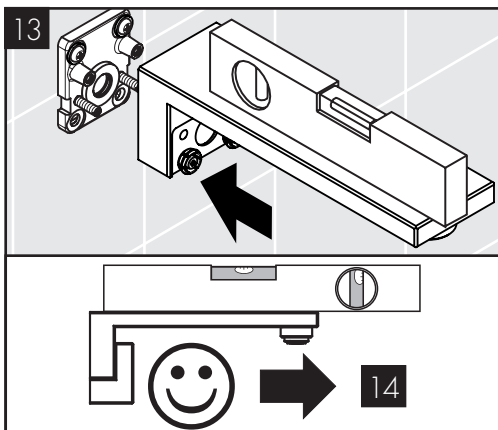

AXOR Edge
46410000 / 46411000

INSTALLATION

AXOR Edge
46410000 / 46411000

AXOR Edge
46410000 / 46411000

AXOR Edge
46410000 / 46411000

P max. 1,0 MPa = 10 bar

T max. 70 °C

- DE / Reinigungsempfehlung / Garantie / Kontakt
 FR / Recommandation pour le nettoyage / Garanties / Contact
 EN / Cleaning recommendation / Warranty / Contact
 IT / Raccomandazione di pulizia / Garanzia / Contatto
 ES / Recomendaciones para la limpieza / Garantía / Contacto
 NL / Aanbevelingen inzake reiniging / Garantie / Contact
 DK / Rengøringsvejledning
 PT / Recomendações de limpeza / Garantia / Contacto
 PL / Zalecenie dotyczące pielęgnacji / Gwarancja / Kontakt
 CS / Doporučení k čištění / Záruka / Kontakt
 SK / Odporúčania pre čistenie / Záruka / Kontakt
 ZH / 清洁指南 / 担保 / 接触
 RU / Рекомендации по очистке / Гарантия / Контакты
 FI / Puhdistusohje / Takuu / Kosketus
 SV / Rengöringsrekommendationer / Garanti / Contacto
 LT / Valymo rekomendacijos / Garantija / Kontaktai
 HR / Preporuke za čišćenje / Garancija / Kontakt
 TR / Temizleme önerisi / Garanti / Temas
 RO / Recomandări pentru curățare / Garanție / Contact
 EL / Σύσταση καθαρισμού / Εγγύηση / επαφή
 SL / Priporočilo za čiščenje / Garancija / Kontakt
 ET / Puhastussoovitused / Garantii / Kontakt
 LV / Tīrīšanas ieteikumi / Garantija / Kontakti
 SR / Preporuke za čišćenje / Garancija / Kontakt
 NO / Anbefaling for rengjøring / Garantii / Kontakt
 BG / Препоръка за почистване / Гаранция / Контакт
 SQ / Këshilla rreth pastrimit / Garancia / Kontakt
 KO / 세정시 권장사항 / 품질보증 / 접촉
 AR / توصيات التنظيف / الضمان (الولايات المتحدة الأمريكية) / اتصال
 HU / Tisztítási tanácsok / Garancia / érintkezés
 JP / お手入れの方法 / 保証について / ご連絡先