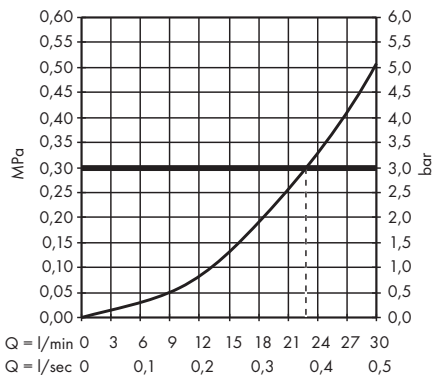

AXOR Edge
46410000 / 46411000

INSTALLATION

AXOR Edge
46410000 / 46411000

AXOR Edge
46410000 / 46411000

AXOR Edge
46410000 / 46411000

P max. 1,0 MPa = 10 bar

T max. 70 °C

- DE / Reinigungsempfehlung / Garantie / Kontakt
 FR / Recommandation pour le nettoyage / Garanties / Contact
 EN / Cleaning recommendation / Warranty / Contact
 IT / Raccomandazione di pulizia / Garanzia / Contatto
 ES / Recomendaciones para la limpieza / Garantía / Contacto
 NL / Aanbevelingen inzake reiniging / Garantie / Contact
 DK / Rengøringsvejledning
 PT / Recomendações de limpeza / Garantia / Contacto
 PL / Zalecenie dotyczące pielęgnacji / Gwarancja / Kontakt
 CS / Doporučení k čištění / Záruka / Kontakt
 SK / Odporúčania pre čistenie / Záruka / Kontakt
 ZH / 清洁指南 / 担保 / 接触
 RU / Рекомендации по очистке / Гарантия / Контакты
 FI / Puhdistusohje / Takuu / Kosketus
 SV / Rengöringsrekommendationer / Garanti / Contacto
 LT / Valymo rekomendacijos / Garantija / Kontaktai
 HR / Preporuke za čišćenje / Garancija / Kontakt
 TR / Temizleme önerisi / Garanti / Temas
 RO / Recomandări pentru curățare / Garanție / Contact
 EL / Σύσταση καθαρισμού / Εγγύηση / επαφή
 SL / Priporočilo za čiščenje / Garancija / Kontakt
 ET / Puhastussoovitused / Garantii / Kontakt
 LV / Tīrīšanas ieteikumi / Garantija / Kontakti
 SR / Preporuke za čišćenje / Garancija / Kontakt
 NO / Anbefaling for rengjøring / Garantii / Kontakt
 BG / Препоръка за почистване / Гаранция / Контакт
 SQ / Këshilla rreth pastrimit / Garancia / Kontakt
 KO / 세정시 권장사항 / 품질보증 / 접촉
 AR / توصيات التنظيف / الضمان (الولايات المتحدة الأمريكية) / اتصال
 HU / Tisztítási tanácsok / Garancia / érintkezés
 JP / お手入れの方法 / 保証について / ご連絡先