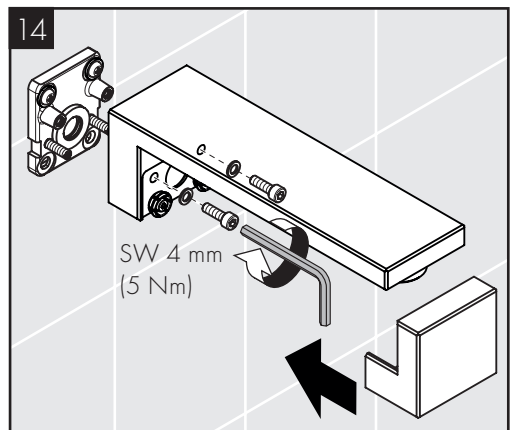

AXOR Edge
46410000 / 46411000

INSTALLATION

AXOR Edge
46410000 / 46411000

AXOR Edge
46410000 / 46411000

AXOR Edge
46410000 / 46411000

P max. 1,0 MPa = 10 bar

T max. 70 °C

- DE / Reinigungsempfehlung / Garantie / Kontakt
 FR / Recommandation pour le nettoyage / Garanties / Contact
 EN / Cleaning recommendation / Warranty / Contact
 IT / Raccomandazione di pulizia / Garanzia / Contatto
 ES / Recomendaciones para la limpieza / Garantía / Contacto
 NL / Aanbevelingen inzake reiniging / Garantie / Contact
 DK / Rengøringsvejledning
 PT / Recomendações de limpeza / Garantia / Contacto
 PL / Zalecenie dotyczące pielęgnacji / Gwarancja / Kontakt
 CS / Doporučení k čištění / Záruka / Kontakt
 SK / Odporúčania pre čistenie / Záruka / Kontakt
 ZH / 清洁指南 / 担保 / 接触
 RU / Рекомендации по очистке / Гарантия / Контакты
 FI / Puhdistusohje / Takuu / Kosketus
 SV / Rengöringsrekommendationer / Garanti / Contacto
 LT / Valymo rekomendacijos / Garantija / Kontaktai
 HR / Preporuke za čišćenje / Garancija / Kontakt
 TR / Temizleme önerisi / Garanti / Temas
 RO / Recomandări pentru curățare / Garanție / Contact
 EL / Σύσταση καθαρισμού / Εγγύηση / επαφή
 SL / Priporočilo za čiščenje / Garancija / Kontakt
 ET / Puhastussoovitused / Garantii / Kontakt
 LV / Tīrīšanas ieteikumi / Garantija / Kontakti
 SR / Preporuke za čišćenje / Garancija / Kontakt
 NO / Anbefaling for rengjøring / Garantii / Kontakt
 BG / Препоръка за почистване / Гаранция / Контакт
 SQ / Këshilla rreth pastrimit / Garancia / Kontakt
 KO / 세정시 권장사항 / 품질보증 / 접촉
 AR / توصيات التنظيف / الضمان (الولايات المتحدة الأمريكية) / اتصال
 HU / Tisztítási tanácsok / Garancia / érintkezés
 JP / お手入れの方法 / 保証について / ご連絡先