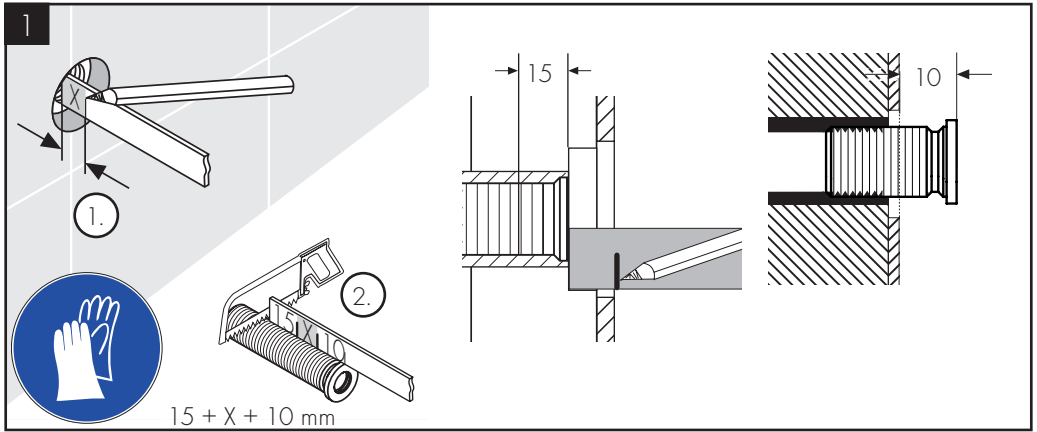

AXOR Edge
46410000 / 46411000

INSTALLATION

AXOR Edge
46410000 / 46411000

AXOR Edge
46410000 / 46411000

AXOR Edge
46410000 / 46411000

P max. 1,0 MPa = 10 bar

T max. 70 °C

- DE / Reinigungsempfehlung / Garantie / Kontakt
 FR / Recommandation pour le nettoyage / Garanties / Contact
 EN / Cleaning recommendation / Warranty / Contact
 IT / Raccomandazione di pulizia / Garanzia / Contatto
 ES / Recomendaciones para la limpieza / Garantía / Contacto
 NL / Aanbevelingen inzake reiniging / Garantie / Contact
 DK / Rengøringsvejledning
 PT / Recomendações de limpeza / Garantia / Contacto
 PL / Zalecenie dotyczące pielęgnacji / Gwarancja / Kontakt
 CS / Doporučení k čištění / Záruka / Kontakt
 SK / Odporúčania pre čistenie / Záruka / Kontakt
 ZH / 清洁指南 / 担保 / 接触
 RU / Рекомендации по очистке / Гарантия / Контакты
 FI / Puhdistusohje / Takuu / Kosketus
 SV / Rengöringsrekommendationer / Garanti / Contacto
 LT / Valymo rekomendacijos / Garantija / Kontaktai
 HR / Preporuke za čišćenje / Garancija / Kontakt
 TR / Temizleme önerisi / Garanti / Temas
 RO / Recomandări pentru curățare / Garanție / Contact
 EL / Σύσταση καθαρισμού / Εγγύηση / επαφή
 SL / Priporočilo za čiščenje / Garancija / Kontakt
 ET / Puhastussoovitused / Garantii / Kontakt
 LV / Tīrīšanas ieteikumi / Garantija / Kontakti
 SR / Preporuke za čišćenje / Garancija / Kontakt
 NO / Anbefaling for rengjøring / Garantii / Kontakt
 BG / Препоръка за почистване / Гаранция / Контакт
 SQ / Këshilla rreth pastrimit / Garancia / Kontakt
 KO / 세정시 권장사항 / 품질보증 / 접촉
 AR / توصيات التنظيف / الضمان (الولايات المتحدة الأمريكية) / اتصال
 HU / Tisztítási tanácsok / Garancia / érintkezés
 JP / お手入れの方法 / 保証について / ご連絡先