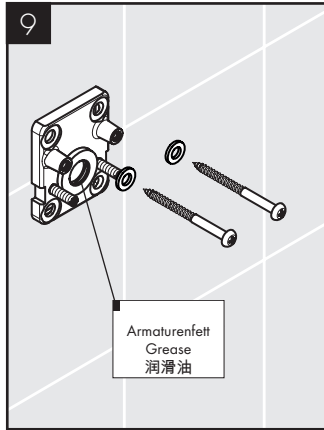

AXOR Edge
46410000 / 46411000

INSTALLATION

AXOR Edge
46410000 / 46411000

AXOR Edge
46410000 / 46411000

AXOR Edge
46410000 / 46411000

P max. 1,0 MPa = 10 bar

T max. 70 °C

- DE / Reinigungsempfehlung / Garantie / Kontakt
 FR / Recommandation pour le nettoyage / Garanties / Contact
 EN / Cleaning recommendation / Warranty / Contact
 IT / Raccomandazione di pulizia / Garanzia / Contatto
 ES / Recomendaciones para la limpieza / Garantía / Contacto
 NL / Aanbevelingen inzake reiniging / Garantie / Contact
 DK / Rengøringsvejledning
 PT / Recomendações de limpeza / Garantia / Contacto
 PL / Zalecenie dotyczące pielęgnacji / Gwarancja / Kontakt
 CS / Doporučení k čištění / Záruka / Kontakt
 SK / Odporúčania pre čistenie / Záruka / Kontakt
 ZH / 清洁指南 / 担保 / 接触
 RU / Рекомендации по очистке / Гарантия / Контакты
 FI / Puhdistusohje / Takuu / Kosketus
 SV / Rengöringsrekommendationer / Garanti / Contacto
 LT / Valymo rekomendacijos / Garantija / Kontaktai
 HR / Preporuke za čišćenje / Garancija / Kontakt
 TR / Temizleme önerisi / Garanti / Temas
 RO / Recomandări pentru curățare / Garanție / Contact
 EL / Σύσταση καθαρισμού / Εγγύηση / επαφή
 SL / Priporočilo za čiščenje / Garancija / Kontakt
 ET / Puhastussoovitused / Garantii / Kontakt
 LV / Tīrīšanas ieteikumi / Garantija / Kontakti
 SR / Preporuke za čišćenje / Garancija / Kontakt
 NO / Anbefaling for rengjøring / Garantii / Kontakt
 BG / Препоръка за почистване / Гаранция / Контакт
 SQ / Këshilla rreth pastrimit / Garancia / Kontakt
 KO / 세정시 권장사항 / 품질보증 / 접촉
 AR / توصيات التنظيف / الضمان (الولايات المتحدة الأمريكية) / اتصال
 HU / Tisztítási tanácsok / Garancia / érintkezés
 JP / お手入れの方法 / 保証について / ご連絡先