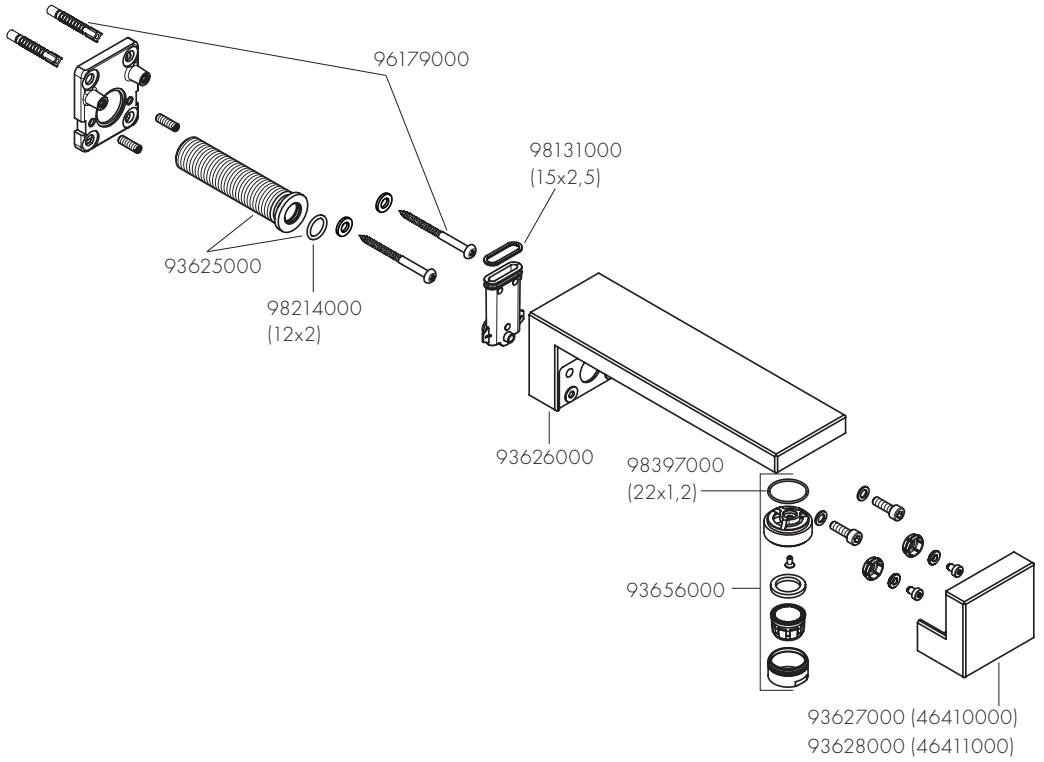

AXOR Edge
46410000 / 46411000

INSTALLATION

AXOR Edge
46410000 / 46411000

AXOR Edge
46410000 / 46411000

AXOR Edge
46410000 / 46411000

P max. 1,0 MPa = 10 bar

T max. 70 °C

- DE / Reinigungsempfehlung / Garantie / Kontakt
 FR / Recommandation pour le nettoyage / Garanties / Contact
 EN / Cleaning recommendation / Warranty / Contact
 IT / Raccomandazione di pulizia / Garanzia / Contatto
 ES / Recomendaciones para la limpieza / Garantía / Contacto
 NL / Aanbevelingen inzake reiniging / Garantie / Contact
 DK / Rengøringsvejledning
 PT / Recomendações de limpeza / Garantia / Contacto
 PL / Zalecenie dotyczące pielęgnacji / Gwarancja / Kontakt
 CS / Doporučení k čištění / Záruka / Kontakt
 SK / Odporúčania pre čistenie / Záruka / Kontakt
 ZH / 清洁指南 / 担保 / 接触
 RU / Рекомендации по очистке / Гарантия / Контакты
 FI / Puhdistusohje / Takuu / Kosketus
 SV / Rengöringsrekommendationer / Garanti / Contacto
 LT / Valymo rekomendacijos / Garantija / Kontaktai
 HR / Preporuke za čišćenje / Garancija / Kontakt
 TR / Temizleme önerisi / Garanti / Temas
 RO / Recomandări pentru curățare / Garanție / Contact
 EL / Σύσταση καθαρισμού / Εγγύηση / επαφή
 SL / Priporočilo za čiščenje / Garancija / Kontakt
 ET / Puhastussoovitused / Garantii / Kontakt
 LV / Tīrīšanas ieteikumi / Garantija / Kontakti
 SR / Preporuke za čišćenje / Garancija / Kontakt
 NO / Anbefaling for rengjøring / Garantii / Kontakt
 BG / Препоръка за почистване / Гаранция / Контакт
 SQ / Këshilla rreth pastrimit / Garancia / Kontakt
 KO / 세정시 권장사항 / 품질보증 / 접촉
 AR / توصيات التنظيف / الضمان (الولايات المتحدة الأمريكية) / اتصال
 HU / Tisztítási tanácsok / Garancia / érintkezés
 JP / お手入れの方法 / 保証について / ご連絡先