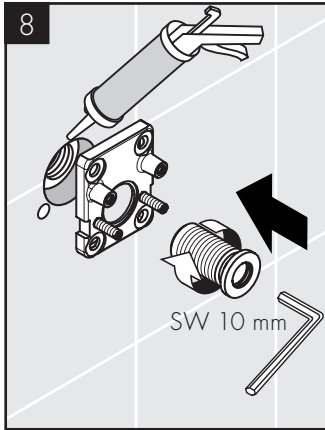

AXOR Edge
46410000 / 46411000

INSTALLATION

AXOR Edge
46410000 / 46411000

AXOR Edge
46410000 / 46411000

AXOR Edge
46410000 / 46411000

P max. 1,0 MPa = 10 bar

T max. 70 °C

- DE / Reinigungsempfehlung / Garantie / Kontakt
 FR / Recommandation pour le nettoyage / Garanties / Contact
 EN / Cleaning recommendation / Warranty / Contact
 IT / Raccomandazione di pulizia / Garanzia / Contatto
 ES / Recomendaciones para la limpieza / Garantía / Contacto
 NL / Aanbevelingen inzake reiniging / Garantie / Contact
 DK / Rengøringsvejledning
 PT / Recomendações de limpeza / Garantia / Contacto
 PL / Zalecenie dotyczące pielęgnacji / Gwarancja / Kontakt
 CS / Doporučení k čištění / Záruka / Kontakt
 SK / Odporúčania pre čistenie / Záruka / Kontakt
 ZH / 清洁指南 / 担保 / 接触
 RU / Рекомендации по очистке / Гарантия / Контакты
 FI / Puhdistusohje / Takuu / Kosketus
 SV / Rengöringsrekommendationer / Garanti / Contacto
 LT / Valymo rekomendacijos / Garantija / Kontaktai
 HR / Preporuke za čišćenje / Garancija / Kontakt
 TR / Temizleme önerisi / Garanti / Temas
 RO / Recomandări pentru curățare / Garanție / Contact
 EL / Σύσταση καθαρισμού / Εγγύηση / επαφή
 SL / Priporočilo za čiščenje / Garancija / Kontakt
 ET / Puhastussoovitused / Garantii / Kontakt
 LV / Tīrīšanas ieteikumi / Garantija / Kontakti
 SR / Preporuke za čišćenje / Garancija / Kontakt
 NO / Anbefaling for rengjøring / Garantii / Kontakt
 BG / Препоръка за почистване / Гаранция / Контакт
 SQ / Këshilla rreth pastrimit / Garancia / Kontakt
 KO / 세정시 권장사항 / 품질보증 / 접촉
 AR / توصيات التنظيف / الضمان (الولايات المتحدة الأمريكية) / اتصال
 HU / Tisztítási tanácsok / Garancia / érintkezés
 JP / お手入れの方法 / 保証について / ご連絡先