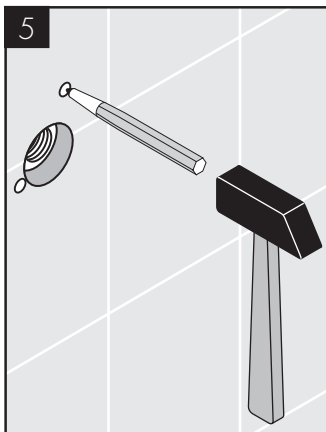

AXOR Edge
46410000 / 46411000

INSTALLATION

AXOR Edge
46410000 / 46411000

AXOR Edge
46410000 / 46411000

AXOR Edge
46410000 / 46411000

P max. 1,0 MPa = 10 bar

T max. 70 °C

- DE / Reinigungsempfehlung / Garantie / Kontakt
 FR / Recommandation pour le nettoyage / Garanties / Contact
 EN / Cleaning recommendation / Warranty / Contact
 IT / Raccomandazione di pulizia / Garanzia / Contatto
 ES / Recomendaciones para la limpieza / Garantía / Contacto
 NL / Aanbevelingen inzake reiniging / Garantie / Contact
 DK / Rengøringsvejledning
 PT / Recomendações de limpeza / Garantia / Contacto
 PL / Zalecenie dotyczące pielęgnacji / Gwarancja / Kontakt
 CS / Doporučení k čištění / Záruka / Kontakt
 SK / Odporúčania pre čistenie / Záruka / Kontakt
 ZH / 清洁指南 / 担保 / 接触
 RU / Рекомендации по очистке / Гарантия / Контакты
 FI / Puhdistusohje / Takuu / Kosketus
 SV / Rengöringsrekommendationer / Garanti / Contacto
 LT / Valymo rekomendacijos / Garantija / Kontaktai
 HR / Preporuke za čišćenje / Garancija / Kontakt
 TR / Temizleme önerisi / Garanti / Temas
 RO / Recomandări pentru curățare / Garanție / Contact
 EL / Σύσταση καθαρισμού / Εγγύηση / επαφή
 SL / Priporočilo za čiščenje / Garancija / Kontakt
 ET / Puhastussoovitused / Garantii / Kontakt
 LV / Tīrīšanas ieteikumi / Garantija / Kontakti
 SR / Preporuke za čišćenje / Garancija / Kontakt
 NO / Anbefaling for rengjøring / Garantii / Kontakt
 BG / Препоръка за почистване / Гаранция / Контакт
 SQ / Këshilla rreth pastrimit / Garancia / Kontakt
 KO / 세정시 권장사항 / 품질보증 / 접촉
 AR / توصيات التنظيف / الضمان (الولايات المتحدة الأمريكية) / اتصال
 HU / Tisztítási tanácsok / Garancia / érintkezés
 JP / お手入れの方法 / 保証について / ご連絡先