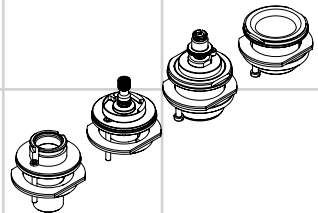

AXOR[®]

hansgrohe

- DE** Montageanleitung
- FR** Instructions de montage
- EN** assembly instructions
- IT** Istruzioni per Installazione
- ES** Instrucciones de montaje
- NL** Handleiding
- DK** Monteringsvejledning
- PT** Manual de Instalação
- PL** Instrukcja montażu
- CS** Montážní návod
- SK** Montážny návod
- ZH** 组装说明
- RU** Инструкция по монтажу
- HU** Szerelési útmutató
- FI** Asennusohje
- SV** Monteringsanvisning
- LT** Montavimo instrukcijos
- HR** Uputstva za instalaciju
- TR** Montaj kılavuzu
- RO** Instrucțiuni de montare
- EL** Οδηγία συναρμολόγησης
- SL** Navodila za montažo
- ET** Paigaldusjuhend
- LV** Montāžas instrukcija
- SR** Uputstvo za montažu
- NO** Montasjeveiledning
- BG** Инструкция за употреба
- SQ** Udhëzime rreth montimit
- AR** عيمنتلا تاميلعت