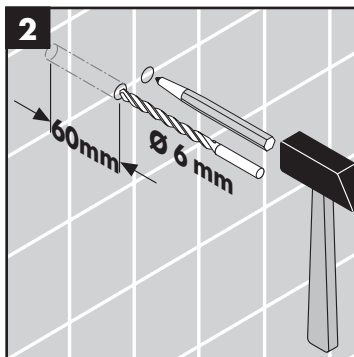

# hansgrohe

**Porter'E**  
28387XXX

- DE** Montageanleitung
- FR** Instructions de montage
- EN** Assembly instructions
- IT** Istruzioni per Installazione
- ES** Instrucciones de montaje
- NL** Handleiding
- DK** Monteringsvejledning
- PT** Manual de Instalação
- PL** Instrukcja montażu
- CS** Montážní návod
- SK** Montážny návod
- ZH** 组装说明
- RU** Инструкция по монтажу
- HU** Szerelési útmutató
- FI** Asennusohje
- SV** Monteringsanvisning
- LT** Montavimo instrukcijos
- HR** Uputstva za instalaciju
- TR** Montaj kılavuzu
- RO** Instrucțiuni de montare
- EL** Οδηγία συναρμολόγησης
- SL** Navodila za montažo
- ET** Paigaldusjuhend
- LV** Montāžas instrukcija
- SR** Uputstvo za montažu
- NO** Montasjeveiledning
- BG** Инструкция за употреба
- UA** Інструкція по збірці
- AR** تعليمات التجميع
- JP** 施工説明書
- HE** הוראות הרכבה