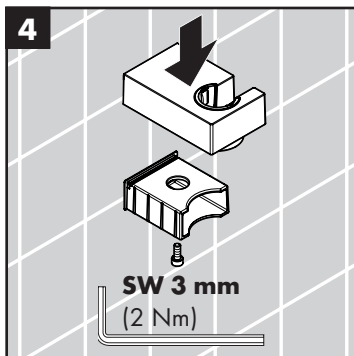

# hansgrohe

**Porter'E**  
28387XXX

- DE** Montageanleitung
- FR** Instructions de montage
- EN** Assembly instructions
- IT** Istruzioni per Installazione
- ES** Instrucciones de montaje
- NL** Handleiding
- DK** Monteringsvejledning
- PT** Manual de Instalação
- PL** Instrukcja montażu
- CS** Montážní návod
- SK** Montážny návod
- ZH** 组装说明
- RU** Инструкция по монтажу
- HU** Szerelési útmutató
- FI** Asennusohje
- SV** Monteringsanvisning
- LT** Montavimo instrukcijos
- HR** Uputstva za instalaciju
- TR** Montaj kılavuzu
- RO** Instrucțiuni de montare
- EL** Οδηγία συναρμολόγησης
- SL** Navodila za montažo
- ET** Paigaldusjuhend
- LV** Montāžas instrukcija
- SR** Uputstvo za montažu
- NO** Montasjeveiledning
- BG** Инструкция за употреба
- UA** Інструкція по збірці
- AR** تعليمات التجميع
- JP** 施工説明書
- HE** הוראות הרכבה