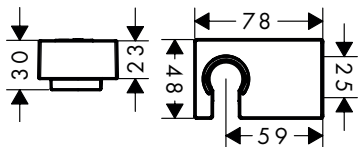

# hansgrohe

**Porter'E**  
28387XXX

- DE** Montageanleitung
- FR** Instructions de montage
- EN** Assembly instructions
- IT** Istruzioni per Installazione
- ES** Instrucciones de montaje
- NL** Handleiding
- DK** Monteringsvejledning
- PT** Manual de Instalação
- PL** Instrukcja montażu
- CS** Montážní návod
- SK** Montážny návod
- ZH** 组装说明
- RU** Инструкция по монтажу
- HU** Szerelési útmutató
- FI** Asennusohje
- SV** Monteringsanvisning
- LT** Montavimo instrukcijos
- HR** Uputstva za instalaciju
- TR** Montaj kılavuzu
- RO** Instrucțiuni de montare
- EL** Οδηγία συναρμολόγησης
- SL** Navodila za montažo
- ET** Paigaldusjuhend
- LV** Montāžas instrukcija
- SR** Uputstvo za montažu
- NO** Montasjeveiledning
- BG** Инструкция за употреба
- UA** Інструкція по збірці
- AR** تعليمات التجميع
- JP** 施工説明書
- HE** הוראות הרכבה