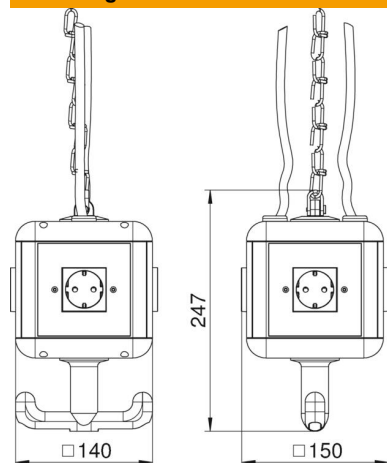

Technisch specificatieblad

Voedingseenheid VH-4, 4x contactdoos met randaarde

Artikelnummer: 6109802

Behuizing uitgerust en voorbedraadt met ophangoog, greephaken en 4 afdekplaten.

Uitgerust als volgt:

4 x 1-voudige contactdoos met randaarde 16 A/250 V met verhoogde aanraakingsveiligheid, op twee wisselspanningscircuits voorbedraad, aansluiting via 2 x klemmen 3-polig, met scheidingschot voor scheiding stroomcircuits.

PA Polyamide

Stamgegevens

Artikelnummer	6109802
Type	VH-4 4SD
Omschrijving 1	Voedingseenheid
Omschrijving 2	IP20, greep, uitrusting
Fabrikant	OBO
Dimensie	140x140x252
Kleur	grafietzwart, RAL 9011
Materiaal	Polyamide
Kleinste verkoop-eenheid	1
Eenheid van hoeveelheid	Stuk
Gewicht	95 kg
Eenheid gewicht	kg/100 st.

Technisch specificatieblad

Voedingseenheid VH-4, 4x contactdoos met randaarde

Artikelnummer: 6109802

Afmetingen

Breedte	140 mm
Hoogte	247 mm

Technische gegevens

Afdekking	zonder
Aantal SCHUKO-contactdozen	4
CEE-contactdoos - 125 A.	zonder
CEE-contactdoos - 16 A.	zonder
CEE-contactdoos - 32 A.	zonder
CEE-contactdoos - 63 A.	zonder
Voeding/aansluitmogelijkheid	Overige
Aardlekschakelaar	zonder
Gebruik	ophangbaar
Militaire uitvoering	nee
Beschermingsgraad	IP20
Andere inbouwelementen en/of lege plaatsen	0
Diepe	150 mm
Aantal CEE-contactdozen	0
Aantal persluchtaansluitingen	0