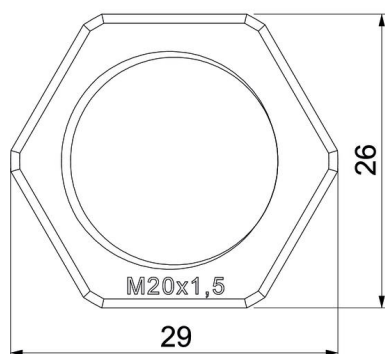

Technisch specificatieblad

Tegenmoer, metrische schroefdraad, zilvergrijs

Artikelnummer: 2048779

Tegenmoer volgens DIN 46319, met metrische schroefdraad volgens IEC 423.

PA Polyamide

Stamgegevens

Artikelnummer	2048779
Type	116 M20 SGR PA
Omschrijving 1	Wartelmoer
Fabrikant	OBO
Dimensie	M20
Kleur	zilvergrijs; RAL 7001
Materiaal	Polyamide
Kleinste verkoop-eenheid	100
Eenheid van hoeveelheid	Stuk
Gewicht	0,177 kg
Eenheid gewicht	kg/100 st.

Technisch specificatieblad

Tegenmoer, metrische schroefdraad, zilvergrijs

Artikelnummer: 2048779

Afmetingen

Afmeting e	29 mm
Maat L	6 mm

Technische gegevens

Schroefdraad	M20_x_1,5
Soort schroefdraad	Metrisch
Nominale schroefdraadmaat metrisch/PG	20
Glasvezelversterkt	nee
Halogeenvrij	ja
Slagvast	nee
Sleutelwijdte	26