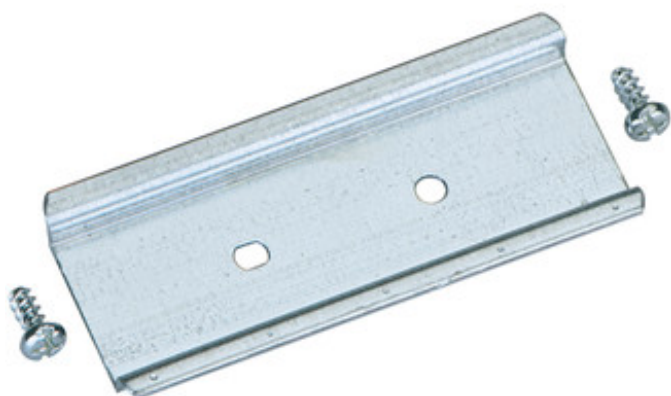

### NS 35-81

**DIN-rail**

35 x 81 x 7.5 mm

Artikelnummer: 19808101

DIN-rail conform DIN EN 60715, 35 x 7,5, 35 mm breed, incl. bevestigingsschroeven

TK 1111/1309/1313/1809/1811, Abox/Abox-i 060

### Afmetingen

Breedte: 35 mm

Lengte: 81 mm

Hoogte: 7.5 mm

### Materiaal

Materiaal: Staal, galvanisch verzinkt