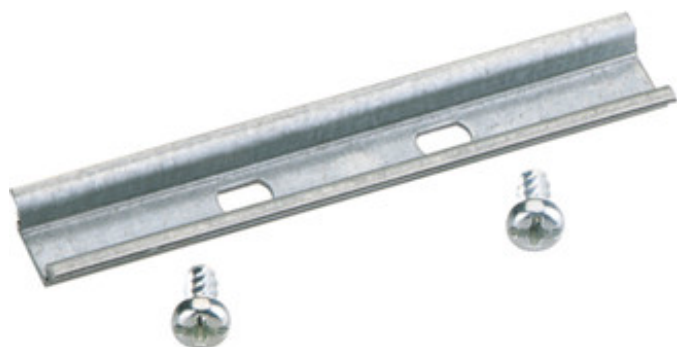

DIN-RAIL

TS 15-154

TS 15-154

DIN-rail

15 x 154 x 5 mm

Artikelnummer: 19715401

DIN-rail conform DIN EN 60715, 15 x 5, 15 mm breed, incl. bevestigingsschroeven

behuizingstype TK 1809/1811/1818/2518

Technische gegevens

Afmetingen

Breedte: 15 mm

Lengte: 154 mm

Hoogte: 5 mm

Materiaal

Materiaal: Staal, galvanisch verzinkt

Andere eigenschappen

Zware metalen-vrij: Ja

PVC-vrij: Ja

Siliconenvrij: Ja

lengte: 154,0

type behuizing: TK 1809/1811/1818 /2518