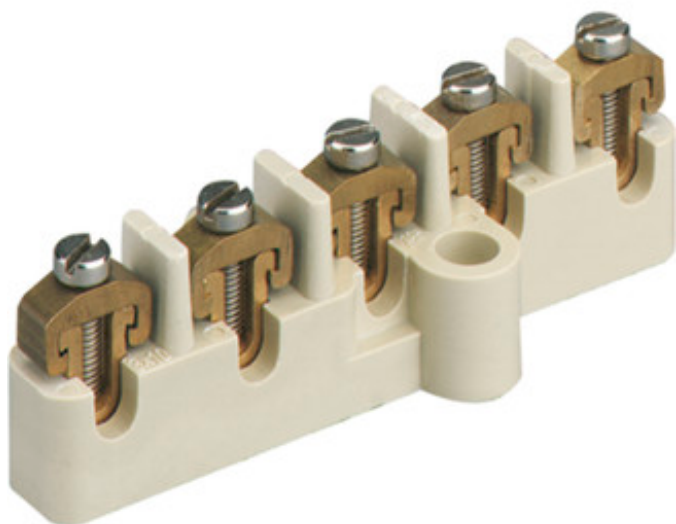

KLEMBLOK

WK 100 KLS-10²

WK 100 KLS-10²

klemblok

Artikelnummer: 46051001

Verbindingsklem, U_i=400V / 690V, Klemblok, voor inbouw in IBT-inbouwkasten

5x10 mm², voor K15, K3-, K4-EK-dozen

Technische gegevens

Andere eigenschappen

Klemmen:	5-polig - 10 mm ²
type behuizing:	WK 100
{Polzahl}:	5