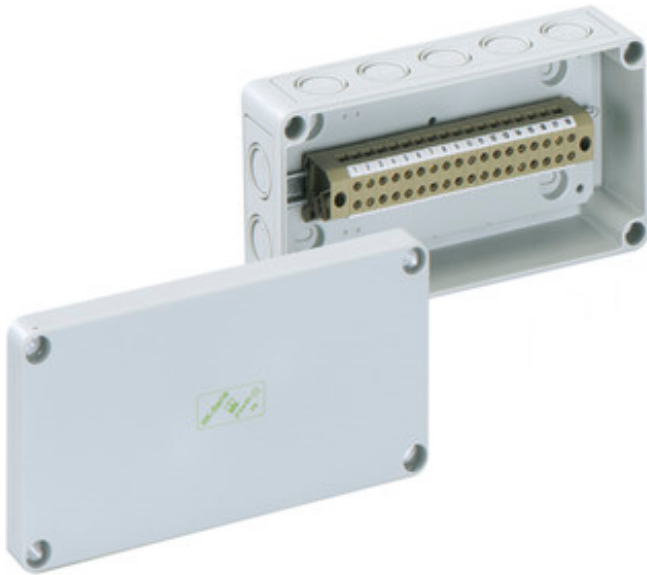

RIJNKLEMMENBEHUIZINGEN

RKK 4/22-22x4²

RKK 4/22-22x4²

Rijenklemmenbehuizingen

DE KLANTGERICHTE

180 x 94 x 57 mm
 Artikelnummer: 61440401

Rijenklemmenbehuizing in compacte bouwvorm, Polystyreen, grijs overeenkomstig RAL 7035, gemonteerd met 22-polige blokklem 0,2-4 mm² (schroef), incl. 6 invoeringen M20, afdichtbereik 8 - 13,5 mm, IP54

Technische gegevens

Afmetingen

Breedte:	180 mm
Lengte:	94 mm
Hoogte:	57 mm

Materiaal:

Behuizing:	polystyreen
Deksel:	polystyreen
Afdichting:	Polyurethaan
Dekselschroef:	Polyamide 6, glasvezelversterkt
materiaal:	polystyreen

Toebehoren

ASS-kl - uitwendig scharnier-set

HBA - Snelopener

KS M20 - combiset

TK ABL - buiten bevestigingsogenset

RIJENKLEMMENBEHUIZINGEN

RKK 4/22-22x4²

Andere eigenschappen

Beschermingsklasse:	IP66/IP54 - conform EN 60529 / DIN VDE 0470-1
Omgevingstemp. (minimaal):	-25 °C
Omgevingstemp. (maximaal):	40 °C
Omgevingstemp. (24-uurs):	35 °C
Beschermingsgraad:	IK07 conform DIN EN 5012 / VDE 0470 Teil 100
Beschermingsniveau:	II - dubbelgeïsoleerd conform VDE 0106
Zware metalen-vrij:	Ja
PVC-vrij:	Ja
Siliconenvrij:	Ja
Ontbrandings gedrag volgens UL 94:	HB conform UL 94
Ontbrandings gedrag volgens VDE:	650°C conform VDE 0471/ EN 60695
Geschikt voor gebruik buitenshuis:	Nee
Voorgestante openingen:	Ja
Max. relatieve vochtigheid bij 25 °C (kortdurend):	95%
Max. relatieve vochtigheid bij 40° C:	50%
Weerbestendig:	Nee
Montage :	Schroefklem
Aantal klemmen:	1 Aantal
Aantal aansluitpunten:	22
Kabeldoorsnede:	4 mm ²