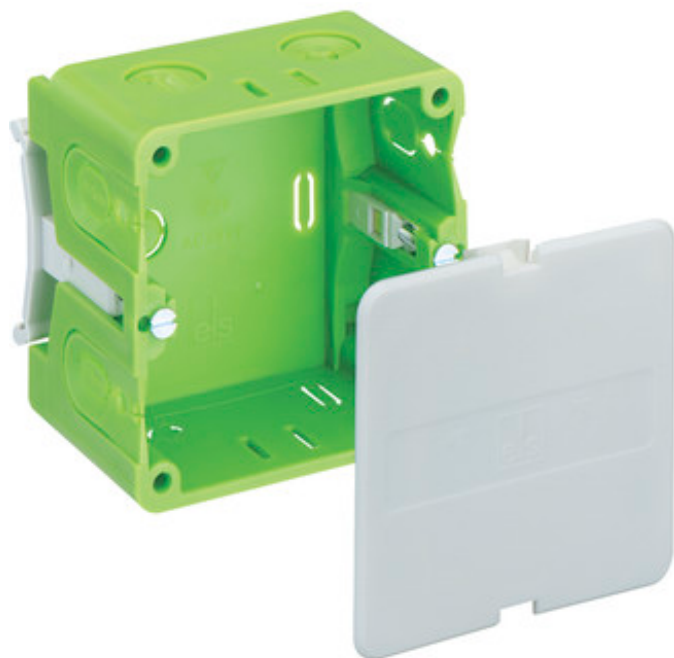

KANAALAFKAKDOOS

KAD 42 K2 gn

KAD 42 K2 gn

kanaalafkadoos

42 mm

Artikelnummer: 37004201

Kanaaldozen met bodembevestiging

met deksel, Als lasdoos te gebruiken, Voor inbouw in Gewiss, Rehau en Niedax kabelkanalen

Technische gegevens

Afmetingen

Hoogte:	42 mm
---------	-------

Materiaal

Materiaal:	Polypropyleen, vlamwerend
------------	---------------------------

Andere eigenschappen

Zware metalen-vrij:	Ja
PVC-vrij:	Ja
Siliconenvrij:	Ja
Omgevingstemp. (minimaal):	-25 °C
Omgevingstemp. (maximaal):	40 °C
Omgevingstemp. (24-uurs):	35 °C
Max. relatieve vochtigheid bij 40° C:	50%
Max. relatieve vochtigheid bij 25° C (kortdurend):	100%

KANAALAFKAKDOOS

KAD 42 K2 gn

kleur:

groen
