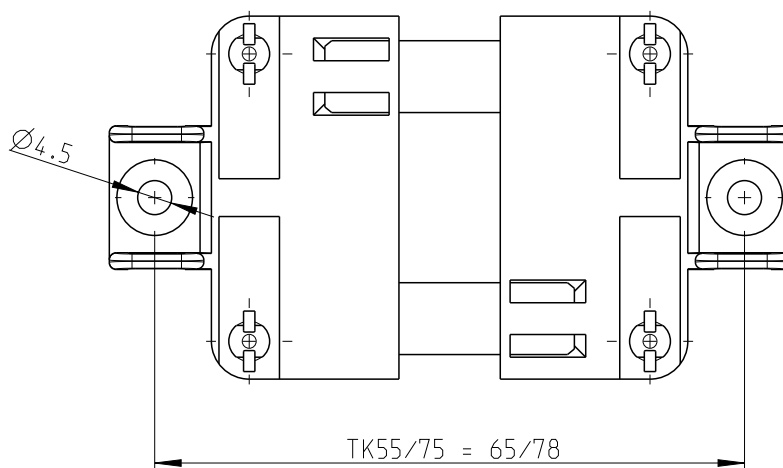

E

F

1:2

Schutzvermerk ISO 16016 beachten. Refer to protection notice ISO 16016. Maßstab: 1:1

Aussenbefestigungsplatte

TK55/75

M-194-002-01

A4