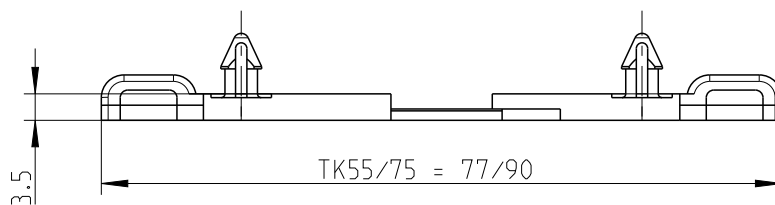

E

F

1:2

Schutzvermerk ISO 16016 beachten. Refer to protection notice ISO 16016. Maßstab: 1:1

Aussenbefestigungsplatte

TK55/75

M-194-002-01

A4