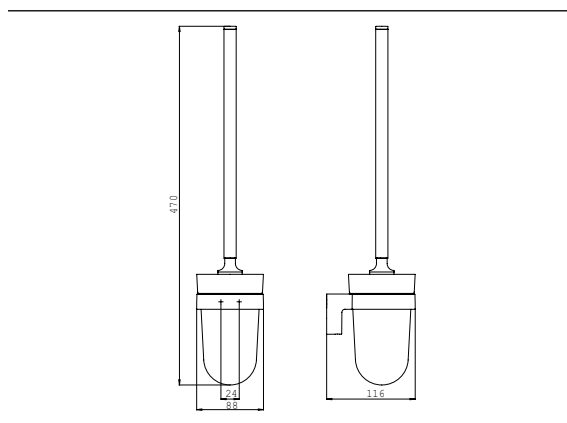

### Toiletborstelgarnituur, glasdeel opaal, wandmodel chroom

Art.nr.3315 001 01