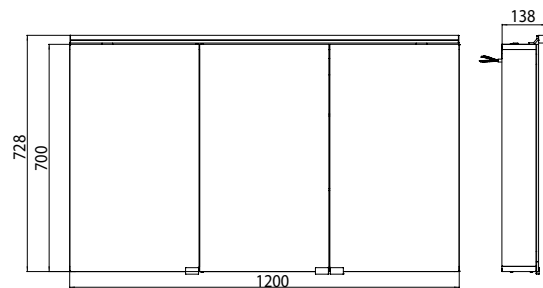

## PRODUCTINFORMATIE

Spiegelkast flat, LED, 1.200 mm, IP44, 15W, 4.000 K met wastafel verlichting

Art.nr.9797 052 66

Opbouwmodel, 4 in hoogte verstelbare glazen planchetten, 3 deuren, 1 stopcontact, 1 schakelaar, hoogte 728 mm, LED-lamp (versie met wastafel verlichting: 2 stopcontacten, 2 schakelaars)