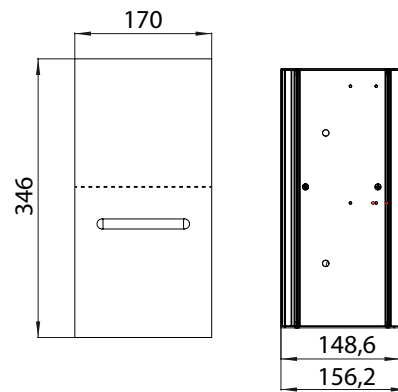

PRODUCTINFORMATIE

Toiletmodule - inbouwmodule wit

Art.nr.9724 274 21

1 deur, scharnier rechts