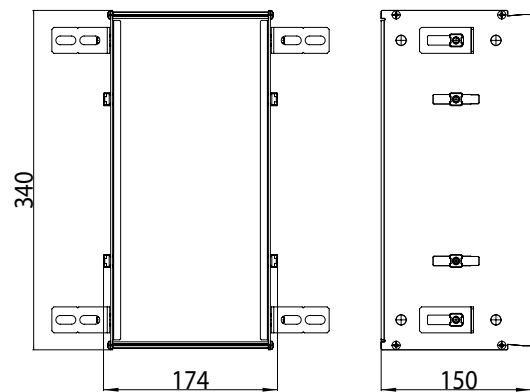

PRODUCTINFORMATIE

montageframe Montageframe

Art.nr.9725 000 21

voor asis-modules met 344 mm