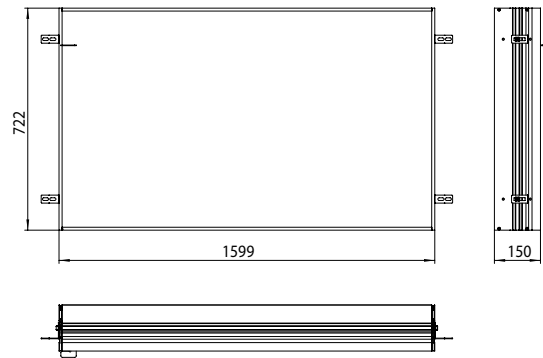

PRODUCTINFORMATIE

montageframe Montageframe

Art.nr.9497 000 15

voor spiegelkast prime 2, 1.600 mm