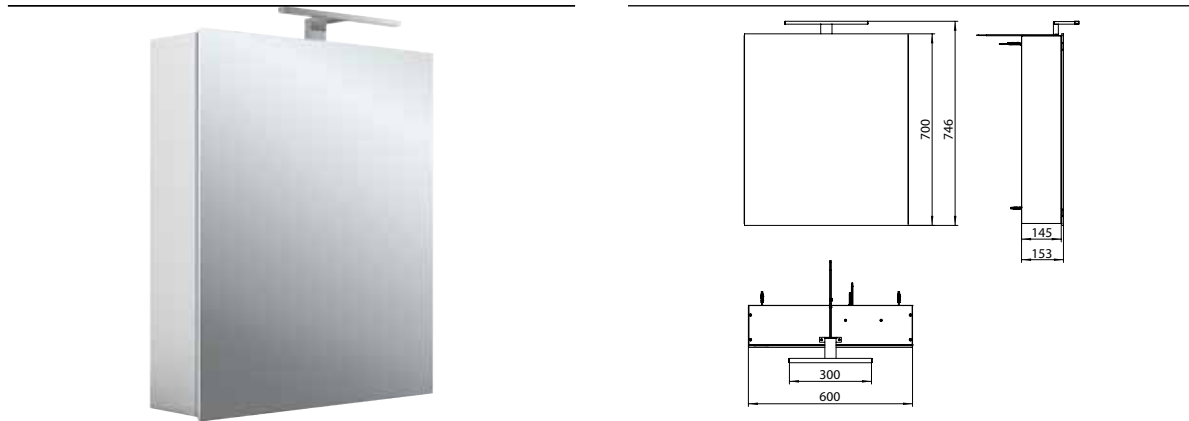

## PRODUCTINFORMATIE

LED-Spiegelkast mee, 600 mm, IP 44, 4.000 K aluminium

Art.nr.9498 050 49

Opbouwmodel, 2 traploos in hoogte verstelbare glazen planchetten, 1 deur, 1 stopcontact, 1 schakelaar, hoogte 746 mm, 300 mm LED-lamp