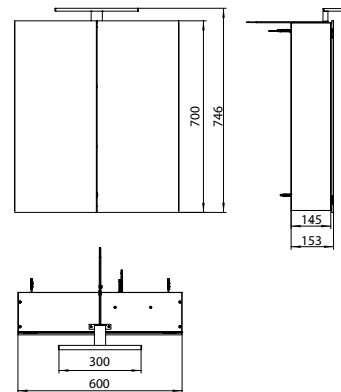

PRODUCTINFORMATIE

LED-Spiegelkast mee, 600 mm, IP 44, 4.000 K aluminium

Art.nr.9498 050 50

Opbouwmodel, 2 in hoogte verstelbare glazen planchetten, 2 deuren, 1 stopcontact, 1 schakelaar, hoogte 746 mm, 300 mm, LED-lamp