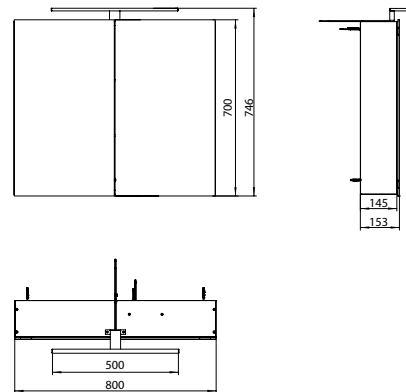

PRODUCTINFORMATIE

LED-Spiegelkast mee, 800 mm, IP 44, 4.000 K aluminium

Art.nr.9498 050 51

Opbouwmodel, 2 in hoogte verstelbare glazen planchetten, 2 deuren, 1 stopcontact, 1 schakelaar, hoogte 746 mm, 500 mm, LED-lamp