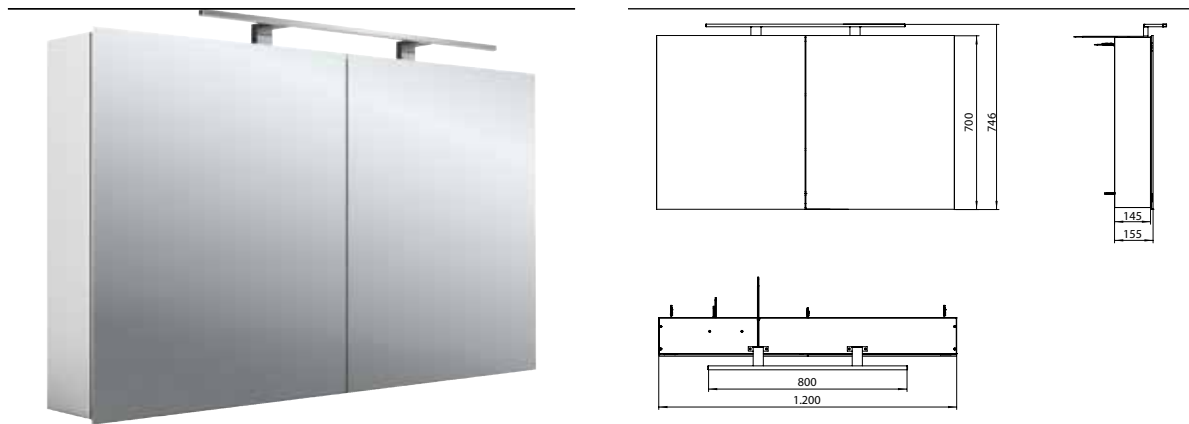

PRODUCTINFORMATIE

LED-Spiegelkast mee, 1.200 mm, IP 44, 4.000 K aluminium

Art.nr.9498 050 53

Opbouwmodel, 2 in hoogte verstelbare glazen planchetten, 2 deuren, 1 stopcontact, 1 schakelaar, hoogte 746 mm, 800 mm, LED-lamp