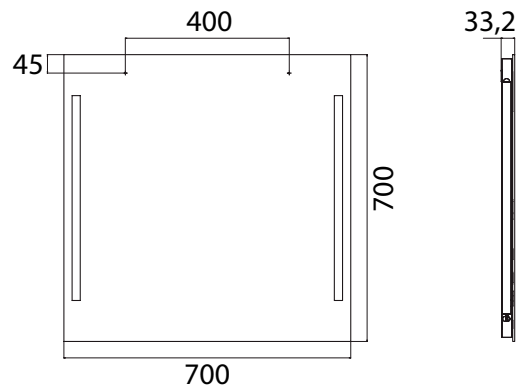

PRODUCTINFORMATIE

Premium spiegel, 700 x 700 mm spiegel

Art.nr.4496 000 72

LED verlichting (ca. 4.000 K), zonder schakelaar