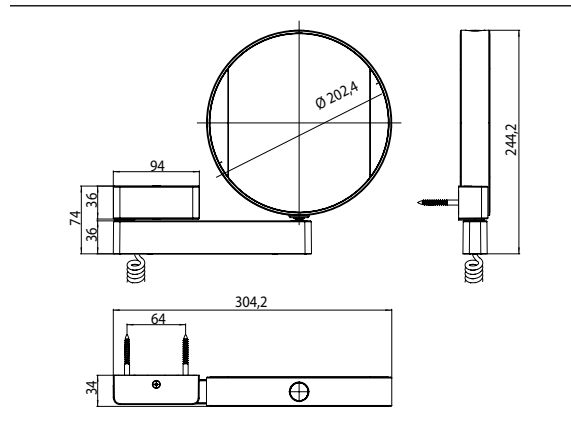

### Scheerspiegel chroom

Art.nr.1095 060 18

dubbelzijdige spiegel: vergroting: 3 en 7 voudig, rond,  $\varnothing 202$  mm, LED-verlichting, wandmodel, 1-armig, spiraalsnoer met stecker, lichtkleur (3.000 tot 6.000 K) traploos instelbaar,