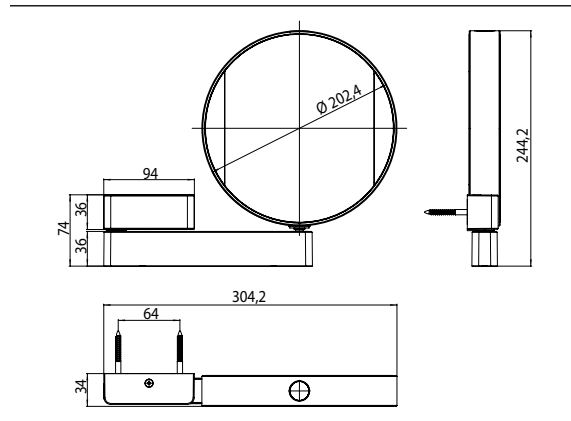

PRODUCTINFORMATIE

Scheerspiegel chroom

Art.nr.1095 060 17

dubbelzijdige spiegel: vergroting: 3 en 7 voudig, rond, \varnothing 202 mm, LED-verlichting, wandmodel, 1-armig, lichtkleur (3.000 tot 6.000 K) traploos instelbaar