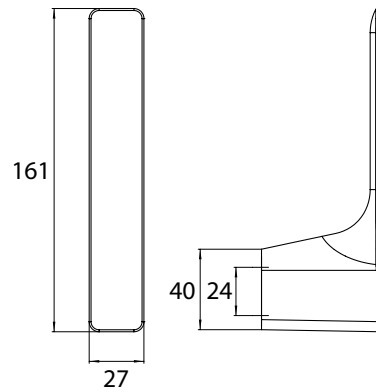

PRODUCTINFORMATIE

Reserverolhouder chromom

Art.nr.1605 001 01