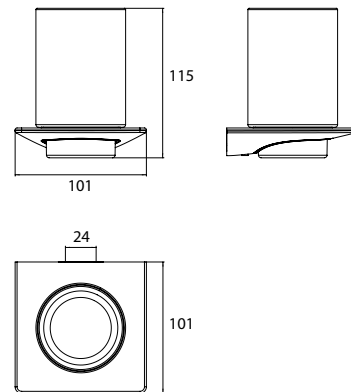

PRODUCTINFORMATIE

Glashouder chrom

Art.nr.1620 001 02

kristalglas helder