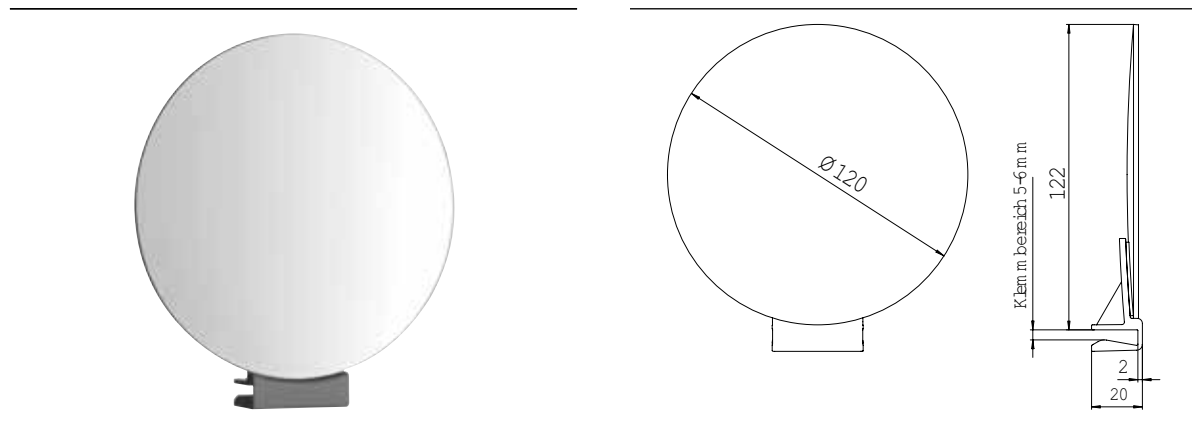

## PRODUCTINFORMATIE

Scheerspiegel spiegel, vergroting: 3-voudig

Art.nr.9795 164 00

3-voudig, rond, Ø 120 mm, klem uitvoering voor glasdikte 5-6 mm