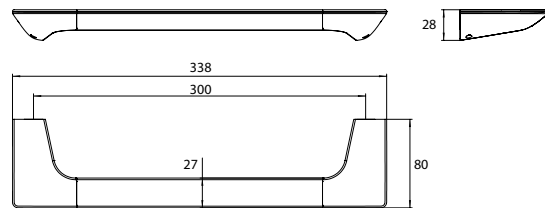

PRODUCTINFORMATIE

Badgreep, 300 mm chromom

Art.nr.1670 001 30