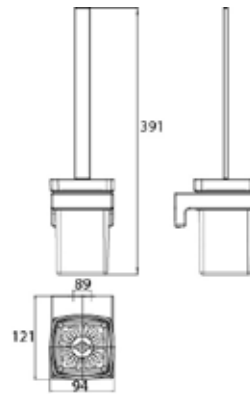

## PRODUCTINFORMATIE

Toiletborstelgarnituur, kristalglas gesatineerd, borstelsteel chrom, wandmodel chrom

Art.nr.3215 001 00