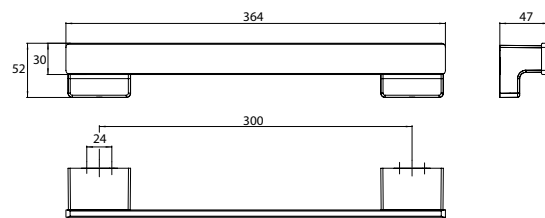

PRODUCTINFORMATIE

Badgreep, 300 mm chromom

Art.nr.3270 001 30

niet klevend