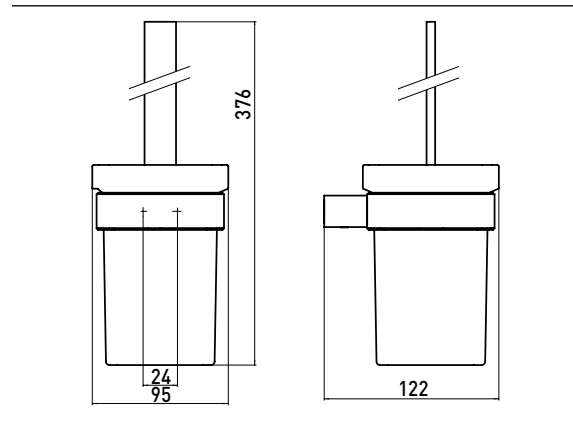

PRODUCTINFORMATIE

Toiletborstelgarnituur, kristalglas gesatineerd, borstelgreep chroom, borstel wit, wandmodel chroom

Art.nr.0515 001 00