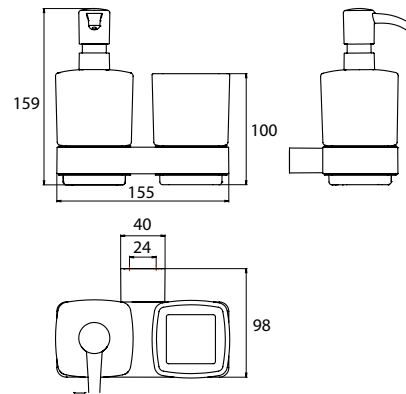

PRODUCTINFORMATIE

glashouder/zeepdispenser chrom

Art.nr.0531 001 00

kristalglas gesatineerd