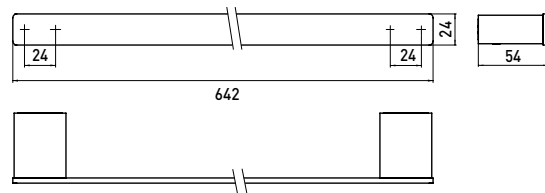

## PRODUCTINFORMATIE

Handdoekhouder, 642 mm emco-steel

Art.nr.0560 016 60