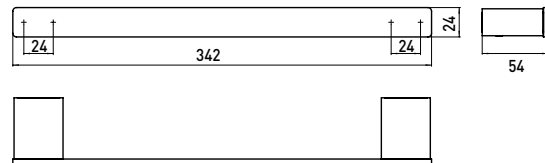

PRODUCTINFORMATIE

Badgreep, 342 mm emco-steel

Art.nr.0570 016 30