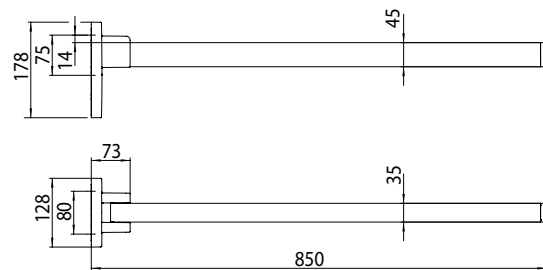

## PRODUCTINFORMATIE

Opklapbare steun, 850 mm, dikte stang 25 mm chromom

Art.nr.0585 001 85

Bevestigingsmateriaal: 6-kant houtschroef Ø 10 x 90, 4x Fischer plug SX 12 x 70