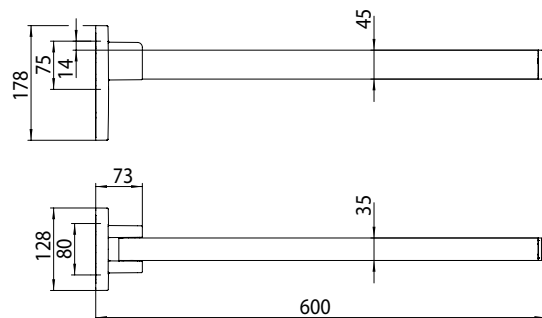

## PRODUCTINFORMATIE

Opklapbare steun, 600 mm, wastafel, dikte stang 25 mm chroom

Art.nr.0585 001 60

Bevestigingsmateriaal: 6-kant houtschroef Ø 10 x 90, 4x Fischer plug SX 12 x 70