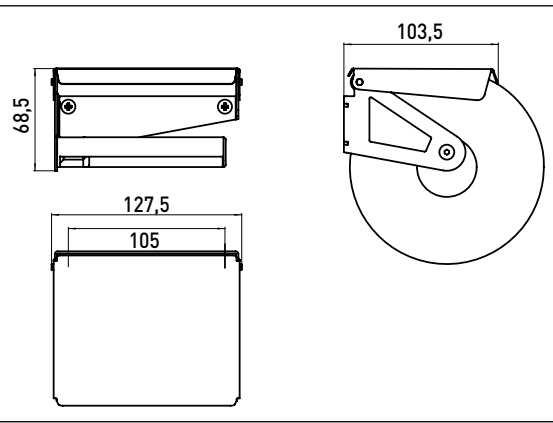

PRODUCTINFORMATIE

Toiletrolhouder met klep chroom

Art.nr.0700 001 01

en rol