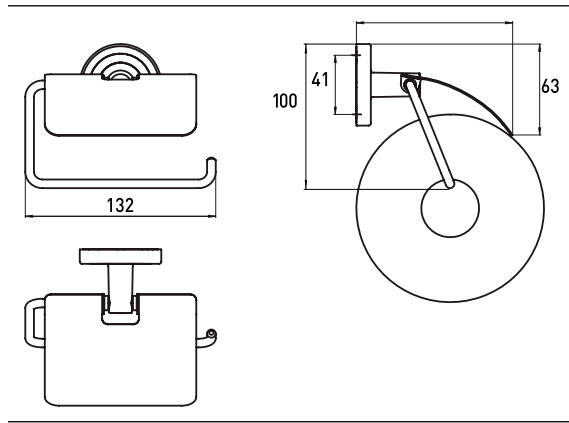

### Toiletrolhouder met klep chroom

Art.nr.0700 001 00