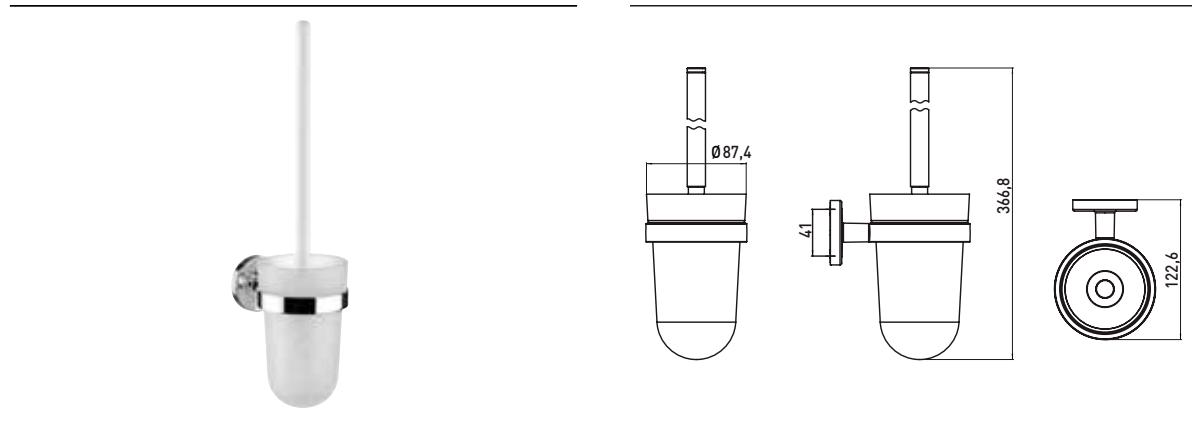

## PRODUCTINFORMATIE

Toiletborstelgarnituu, kunststof inzet, borstelsteel wit, wandmodel, chroom

Art.nr.0715 001 01